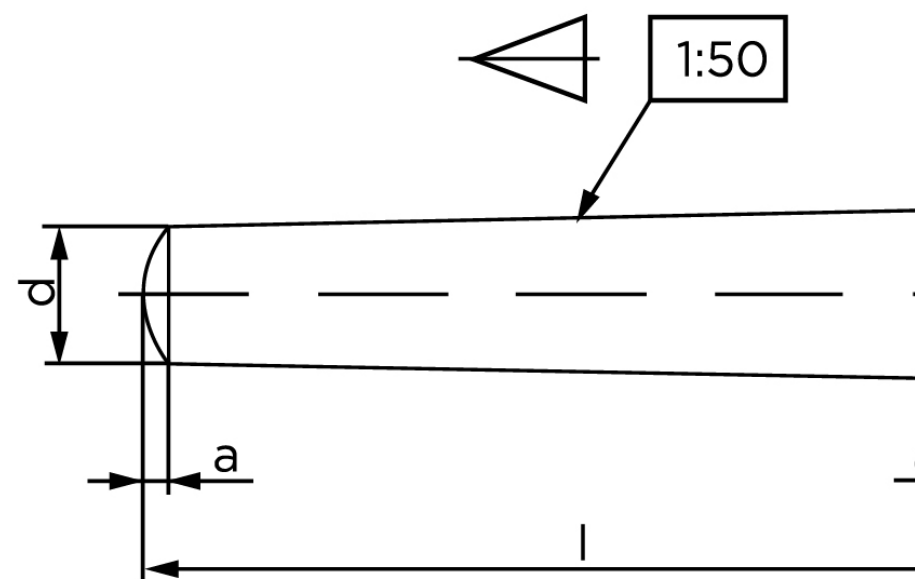

Konisk Stifte ISO 2339 Iht. EN 22339 Ubehandlet (Drejet) Stål Type B Konisk 1:50 (Ø10x40) (5)

SKU: 023390020100040

GTIN:

Norm	ISO 2339
Dimensions	10
aISO	1,2
C_{max.} DIN	1,5
Mere info om ISO 2339	ISO 2339

Bemærk disse data er vejledende, og informationerne skal anses som vejledende, Bolte.dk stiller ingen garanti eller kan stilles til ansvar for overstående datatabel. Er du i tvivl så kontakt os på 75154999.

Vil du vide mere om dette produkt
Forespørg pris her