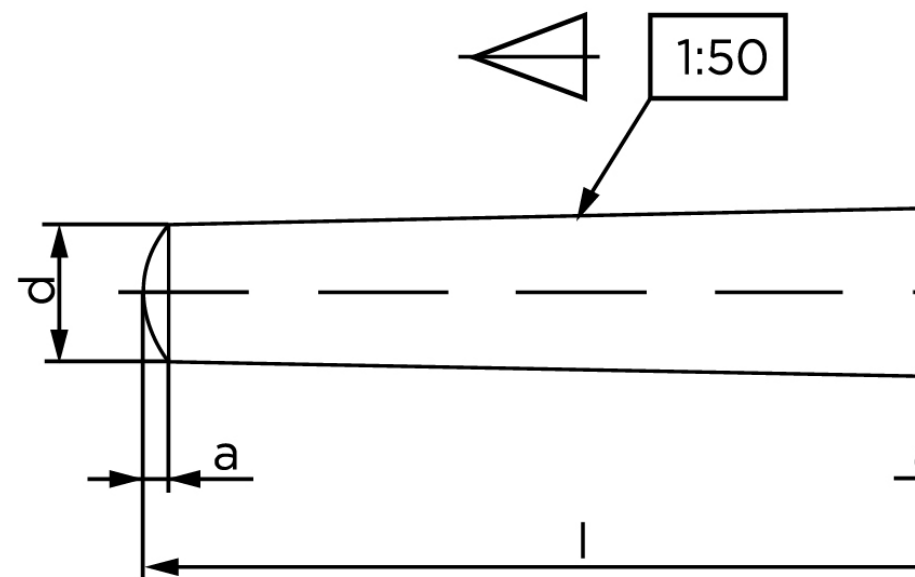

Konisk Stifte ISO 2339 Iht. EN 22339 Rustfri Type B Konisk 1:50 (Ø10x50) (10 Stk)

SKU: 023399120100050

GTIN:

Norm	ISO 2339
Dimensions	10
a_{ISO}	1,2
c_{max.} DIN	1,5
Mere info om ISO 2339	ISO 2339

Bemærk disse data er vejledende, og informationerne skal anses som vejledende, Bolte.dk stiller ingen garanti eller kan stilles til ansvar for overstående datatabel. Er du i tvivl så kontakt os på 75154999.

Vil du vide mere om dette produkt
Forespørg pris her