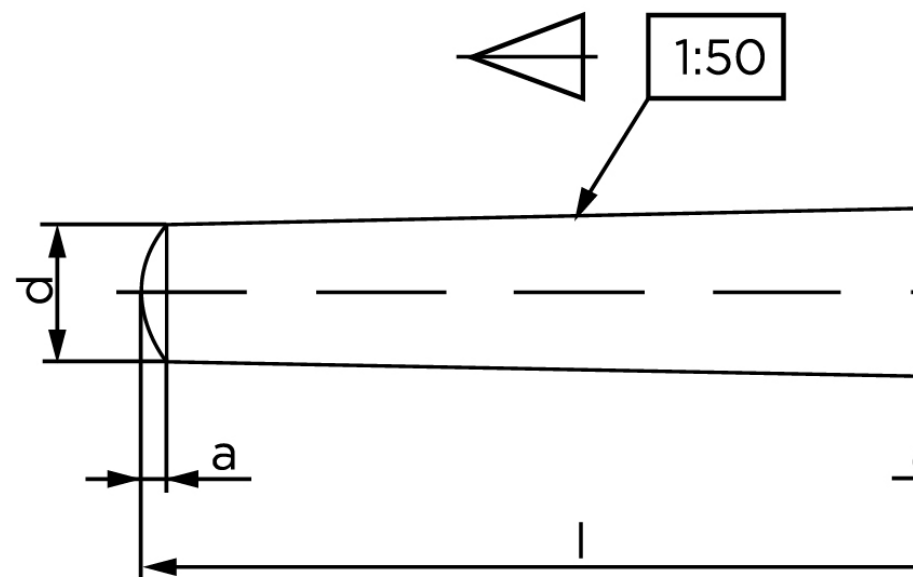

Konisk Stifte ISO 2339 Iht. EN 22339 Ubehandlet (Drejet) Stål Type B Konisk 1:50 (Ø10x55) (2)

SKU: 023390020100055

GTIN:

Norm	ISO 2339
Dimensions	10
a_{ISO}	1,2
c_{max.} DIN	1,5
Mere info om ISO 2339	ISO 2339

Bemærk disse data er vejledende, og informationerne skal anses som vejledende, Bolte.dk stiller ingen garanti eller kan stilles til ansvar for overstående datatabel. Er du i tvivl så kontakt os på 75154999.

Vil du vide mere om dette produkt
Forespørg pris her