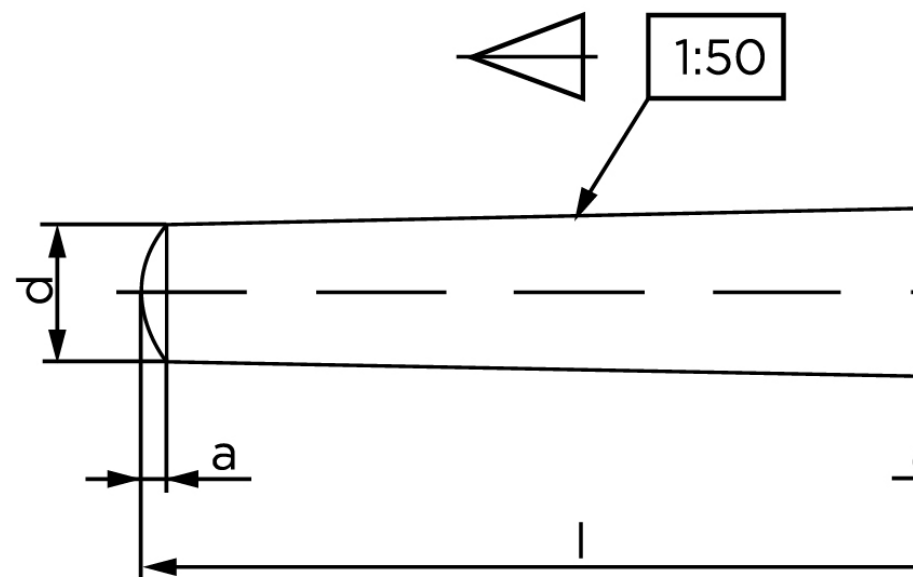

Konisk Stifte ISO 2339 Iht. EN 22339 Rustfri Type B Konisk 1:50 (Ø10x60) (1 Stk)

SKU: 023399120100060

GTIN:

Norm	ISO 2339
Dimensions	10
aISO	1,2
C_{max.} DIN	1,5
Mere info om ISO 2339	ISO 2339

Bemærk disse data er vejledende, og informationerne skal anses som vejledende, Bolte.dk stiller ingen garanti eller kan stilles til ansvar for overstående datatabel. Er du i tvivl så kontakt os på 75154999.

Vil du vide mere om dette produkt
Forespørg pris her