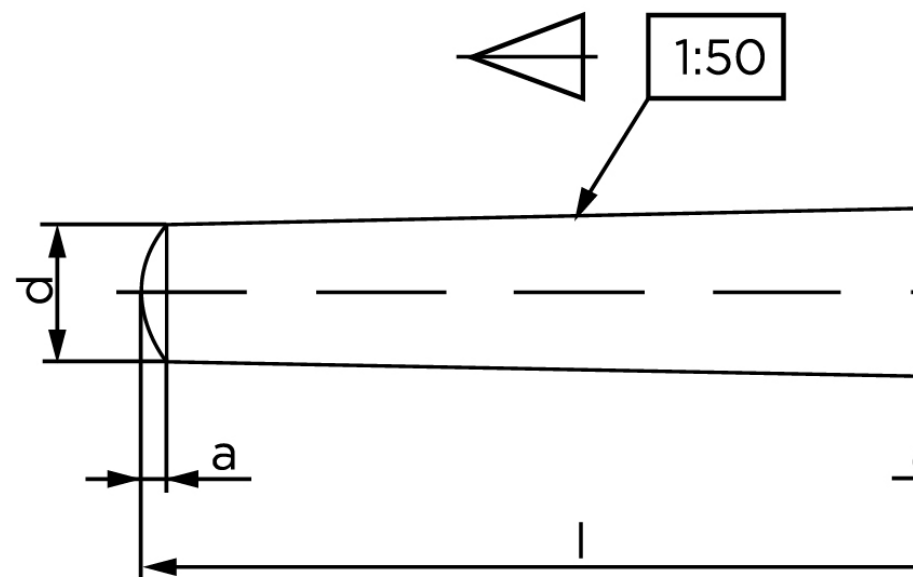

Konisk Stifte ISO 2339 Iht. EN 22339 Rustfri Type B Konisk 1:50 (Ø10x90) (1 Stk)

SKU: 023399120100090

GTIN:

Norm	ISO 2339
Dimensions	10
aISO	1,2
Cmax. DIN	1,5
Mere info om ISO 2339	ISO 2339

Bemærk disse data er vejledende, og informationerne skal anses som vejledende, Bolte.dk stiller ingen garanti eller kan stilles til ansvar for overstående datatabel. Er du i tvivl så kontakt os på 75154999.