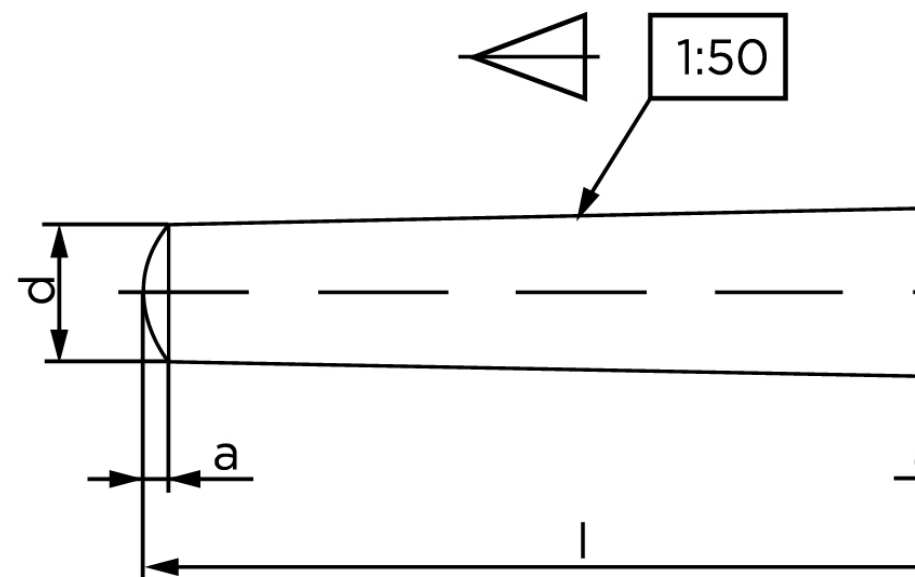

Konisk Stifte ISO 2339 Iht. EN 22339 Ubehandlet (Drejet) Stål Type B Konisk 1:50 (Ø12x30) (2)

SKU: 023390020120030

GTIN:

Norm	ISO 2339
Dimensions	12
a_{ISO}	1,6
c_{max.} DIN	1,8
Mere info om ISO 2339	ISO 2339

Bemærk disse data er vejledende, og informationerne skal anses som vejledende, Bolte.dk stiller ingen garanti eller kan stilles til ansvar for overstående datatabel. Er du i tvivl så kontakt os på 75154999.

Vil du vide mere om dette produkt
Forespørg pris her