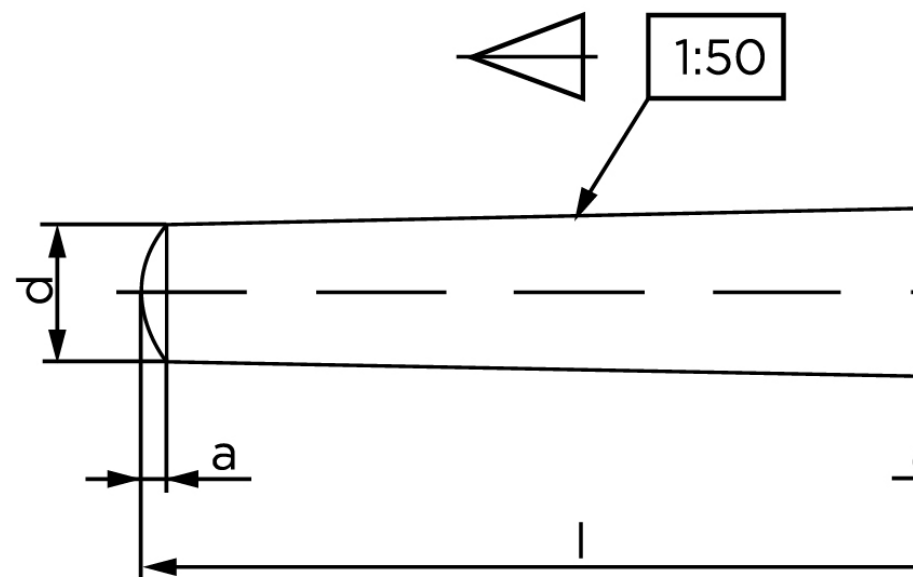

Konisk Stifte ISO 2339 Iht. EN 22339 Ubehandlet (Drejet) Stål Type B Konisk 1:50 (Ø12x40) (2)

SKU: 023390020120040

GTIN:

Norm	ISO 2339
Dimensions	12
a_{ISO}	1,6
c_{max.} DIN	1,8
Mere info om ISO 2339	ISO 2339

Bemærk disse data er vejledende, og informationerne skal anses som vejledende, Bolte.dk stiller ingen garanti eller kan stilles til ansvar for overstående datatabel. Er du i tvivl så kontakt os på 75154999.

Vil du vide mere om dette produkt
Forespørg pris her