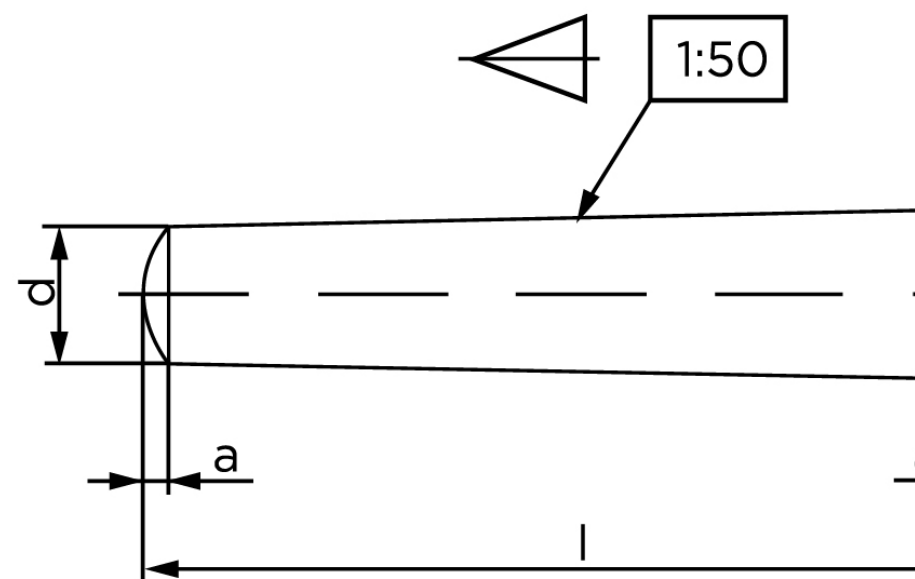

Konisk Stifte ISO 2339 Iht. EN 22339 Ubehandlet (Drejet) Stål Type B Konisk 1:50 (Ø12x60) (2)

SKU: 023390020120060

GTIN:

Norm	ISO 2339
Dimensions	12
a_{ISO}	1,6
c_{max.} DIN	1,8
Mere info om ISO 2339	ISO 2339

Bemærk disse data er vejledende, og informationerne skal anses som vejledende, Bolte.dk stiller ingen garanti eller kan stilles til ansvar for overstående datatabel. Er du i tvivl så kontakt os på 75154999.

Vil du vide mere om dette produkt
Forespørg pris her