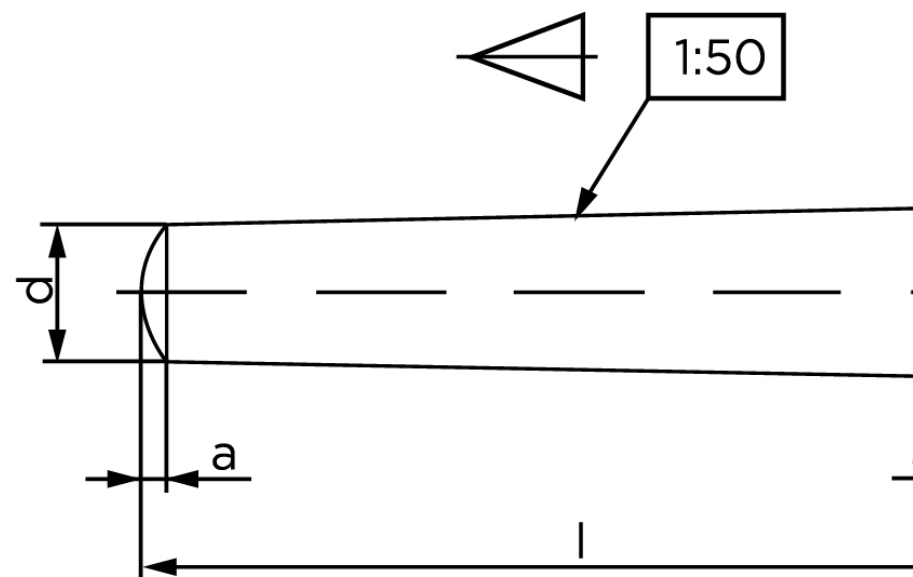

Konisk Stifte ISO 2339 Iht. EN 22339 Ubehandlet (Drejet) Stål Type B Konisk 1:50 (Ø12x90) (2)

SKU: 023390020120090

GTIN:

Norm	ISO 2339
Dimensions	12
a_{ISO}	1,6
c_{max.} DIN	1,8
Mere info om ISO 2339	ISO 2339

Bemærk disse data er vejledende, og informationerne skal anses som vejledende, Bolte.dk stiller ingen garanti eller kan stilles til ansvar for overstående datatabel. Er du i tvivl så kontakt os på 75154999.

Vil du vide mere om dette produkt
Forespørg pris her