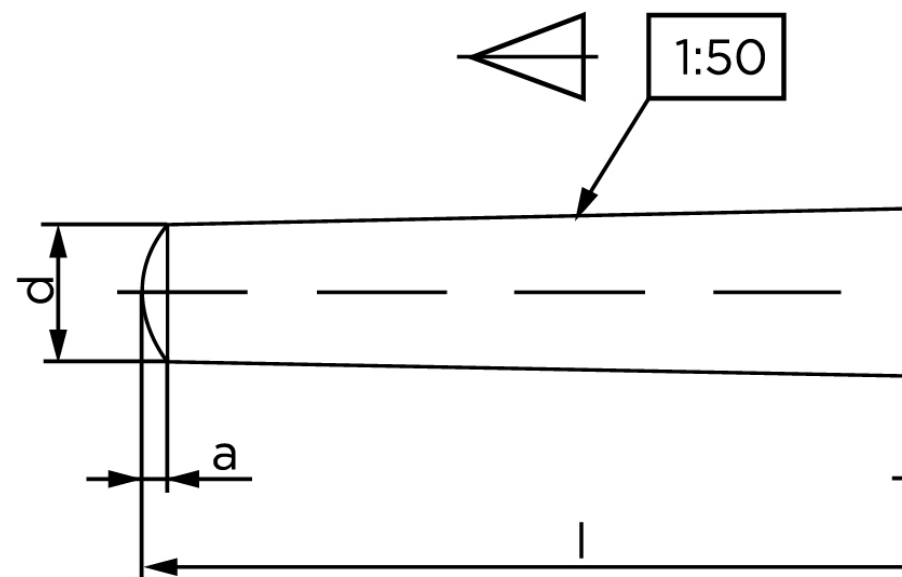

Konisk Stifte ISO 2339 Iht. EN 22339 Ubearbejdet (Drejet) Stål Type B Konisk 1:50 (Ø13x100)

SKU: 023390020130100

GTIN:

Norm	ISO 2339
Dimensions	13
a_{ISO}	1,7
c_{max.} DIN	1,9
Bemærkning	* Ikke en standardiseret reference værdi
Mere info om ISO 2339	ISO 2339

Bemærk disse data er vejledende, og informationerne skal anses som vejledende, Bolte.dk stiller ingen garanti eller kan stilles til ansvar for overstående datatabel. Er du i tvivl så kontakt os på 75154999.

Vil du vide mere om dette produkt

Forespørg pris her