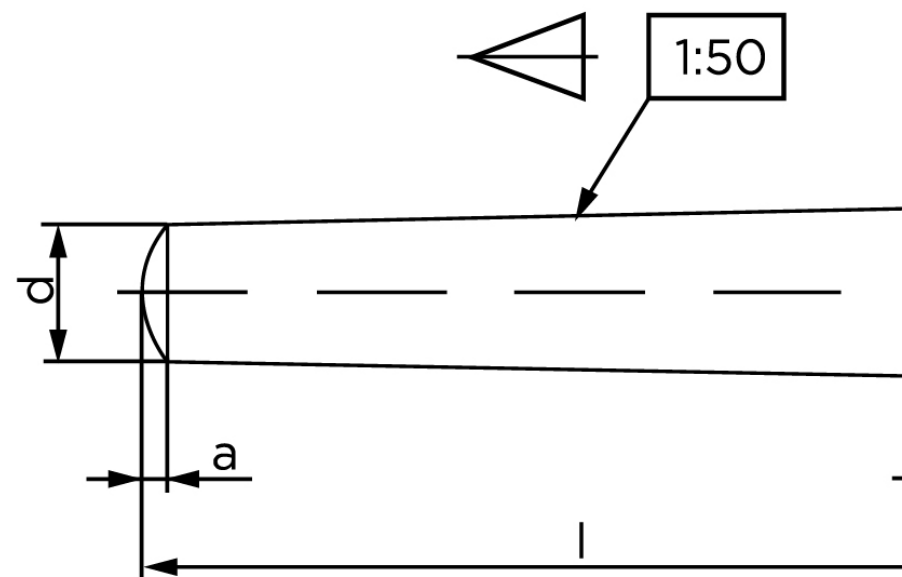

Konisk Stifte ISO 2339 Iht. EN 22339 Ubeha (Drejet) Stål Type B Konisk 1:50 (Ø13x140)

SKU: 023390020130140

GTIN:

Norm	ISO 2339
Dimensions	13
a_{ISO}	1,7
c_{max. DIN}	1,9
Bemærkning	* Ikke en standardiseret reference værdi
Mere info om ISO 2339	ISO 2339

Bemærk disse data er vejledende, og informationerne skal anses som vejledende, Bolte.dk stiller ingen garanti eller kan stilles til ansvar for overstående datatabel. Er du i tvivl så kontakt os på 75154999.

Vil du vide mere om dette produkt
Forespørg pris her