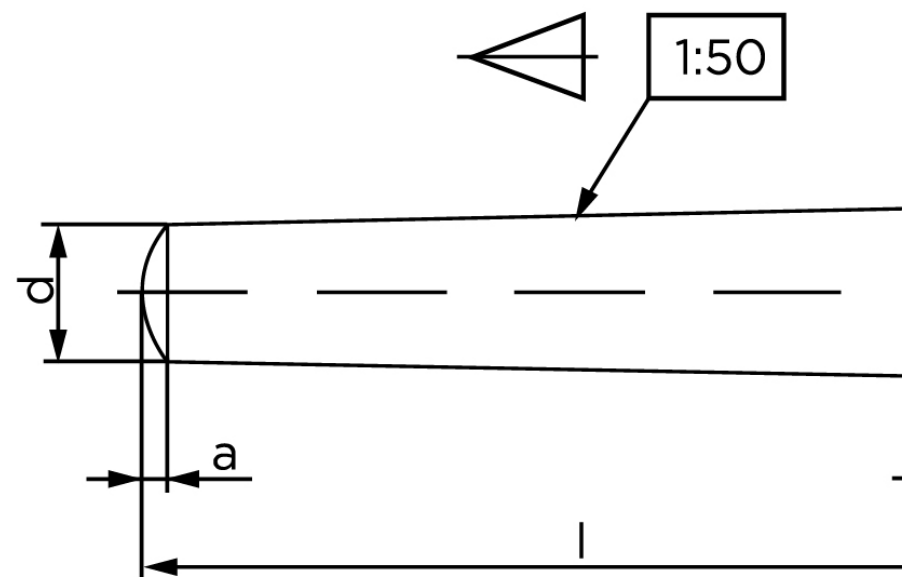

Konisk Stifte ISO 2339 Iht. EN 22339 Ubearbejdet (Drejet) Stål Type B Konisk 1:50 (Ø13x30) (2)

SKU: 023390020130030

GTIN:

Norm	ISO 2339
Dimensions	13
a_{ISO}	1,7
c_{max.} DIN	1,9
Bemærkning	* Ikke en standardiseret reference værdi
Mere info om ISO 2339	ISO 2339

Bemærk disse data er vejledende, og informationerne skal anses som vejledende, Bolte.dk stiller ingen garanti eller kan stilles til ansvar for overstående datatabel. Er du i tvivl så kontakt os på 75154999.

Vil du vide mere om dette produkt
Forespørg pris her