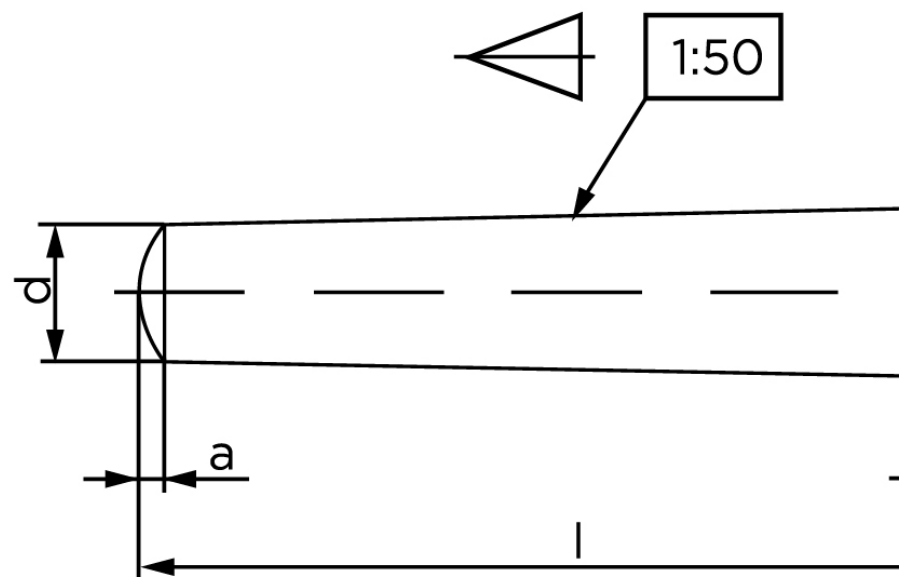

Konisk Stifte ISO 2339 Iht. EN 22339 Ubearbejdet (Drejet) Stål Type B Konisk 1:50 (Ø13x40) (2)

SKU: 023390020130040

GTIN:

Norm	ISO 2339
Dimensions	13
a_{ISO}	1,7
c_{max. DIN}	1,9
Bemærkning	* Ikke en standardiseret reference værdi
Mere info om ISO 2339	ISO 2339

Bemærk disse data er vejledende, og informationerne skal anses som vejledende, Bolte.dk stiller ingen garanti eller kan stilles til ansvar for overstående datatabel. Er du i tvivl så kontakt os på 75154999.

Vil du vide mere om dette produkt
Forespørg pris her