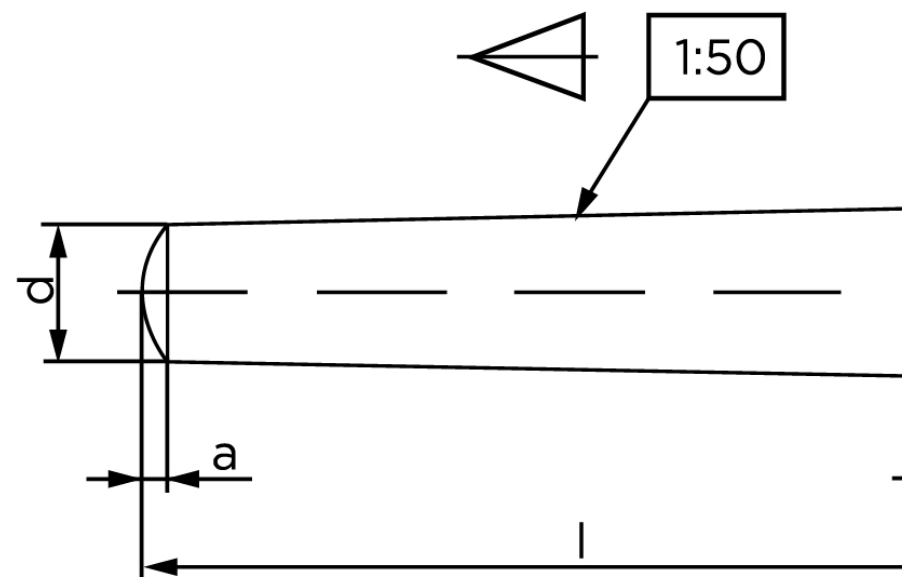

Konisk Stifte ISO 2339 Iht. EN 22339 Ubearbejdet (Drejet) Stål Type B Konisk 1:50 (Ø13x45) (2)

SKU: 023390020130045

GTIN:

Norm	ISO 2339
Dimensions	13
a_{ISO}	1,7
c_{max.} DIN	1,9
Bemærkning	* Ikke en standardiseret reference værdi
Mere info om ISO 2339	ISO 2339

Bemærk disse data er vejledende, og informationerne skal anses som vejledende, Bolte.dk stiller ingen garanti eller kan stilles til ansvar for overstående datatabel. Er du i tvivl så kontakt os på 75154999.

Vil du vide mere om dette produkt

Forespørg pris her