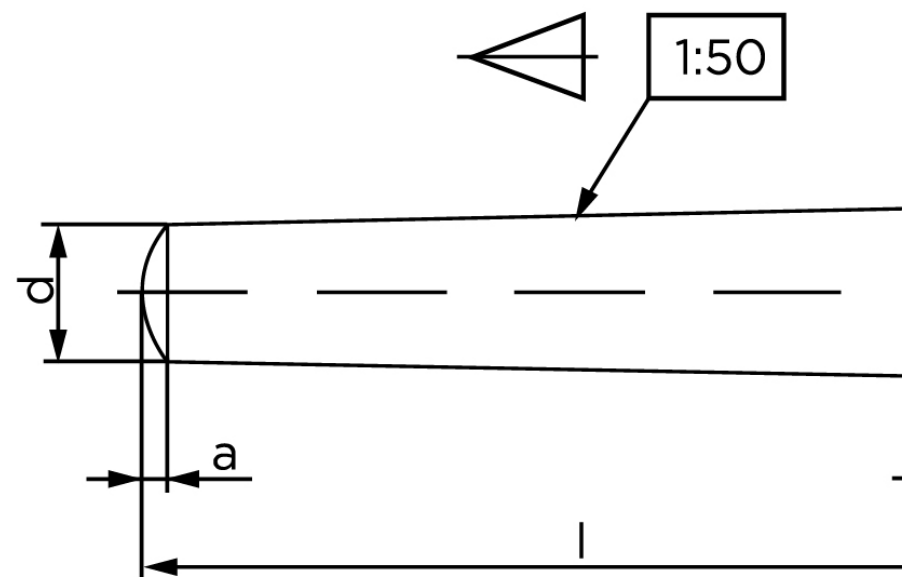

Konisk Stifte ISO 2339 Iht. EN 22339 Ubeha (Drejet) Stål Type B Konisk 1:50 (Ø13x55) (2

SKU: 023390020130055

GTIN:

Norm	ISO 2339
Dimensions	13
a_{ISO}	1,7
c_{max.} DIN	1,9
Bemærkning	* Ikke en standardiseret reference værdi
Mere info om ISO 2339	ISO 2339

Bemærk disse data er vejledende, og informationerne skal anses som vejledende, Bolte.dk stiller ingen garanti eller kan stilles til ansvar for overstående datatabel. Er du i tvivl så kontakt os på 75154999.

Vil du vide mere om dette produkt
Forespørg pris her