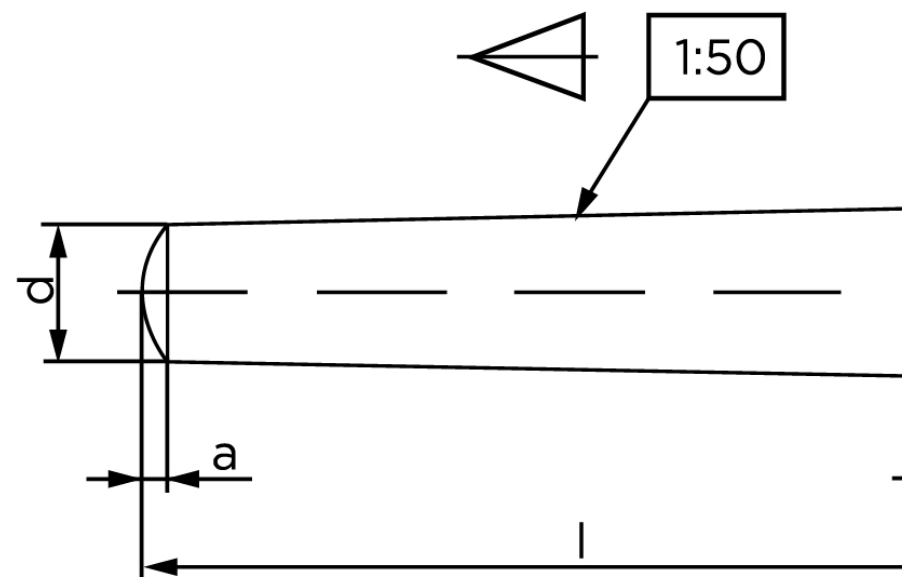

Konisk Stifte ISO 2339 Iht. EN 22339 Ubearbejdet (Drejet) Stål Type B Konisk 1:50 (Ø13x60) (2)

SKU: 023390020130060

GTIN:

Norm	ISO 2339
Dimensions	13
a_{ISO}	1,7
c_{max.} DIN	1,9
Bemærkning	* Ikke en standardiseret reference værdi
Mere info om ISO 2339	ISO 2339

Bemærk disse data er vejledende, og informationerne skal anses som vejledende, Bolte.dk stiller ingen garanti eller kan stilles til ansvar for overstående datatabel. Er du i tvivl så kontakt os på 75154999.

Vil du vide mere om dette produkt
Forespørg pris her