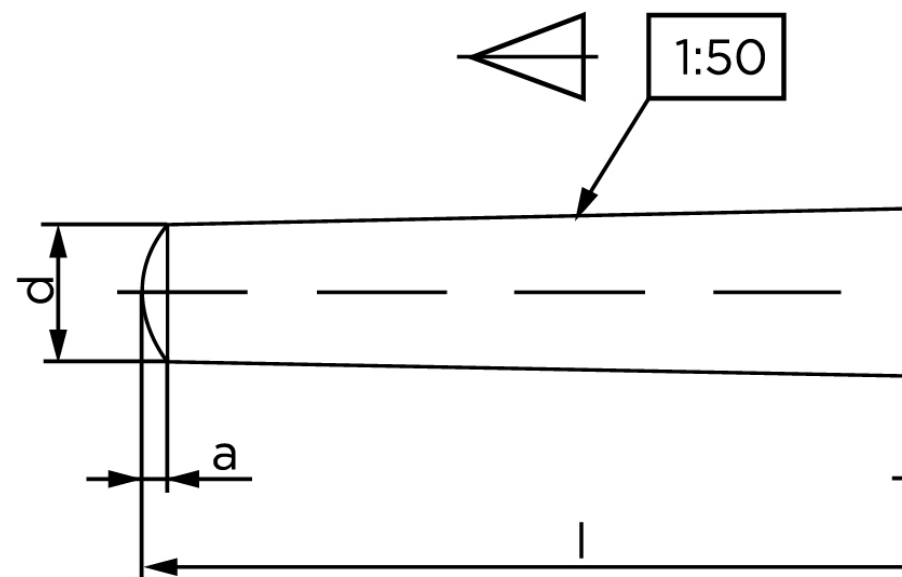

Konisk Stifte ISO 2339 Iht. EN 22339 Ubearbejdet (Drejet) Stål Type B Konisk 1:50 (Ø13x70) (2)

SKU: 023390020130070

GTIN:

Norm	ISO 2339
Dimensions	13
a_{ISO}	1,7
c_{max.} DIN	1,9
Bemærkning	* Ikke en standardiseret reference værdi
Mere info om ISO 2339	ISO 2339

Bemærk disse data er vejledende, og informationerne skal anses som vejledende, Bolte.dk stiller ingen garanti eller kan stilles til ansvar for overstående datatabel. Er du i tvivl så kontakt os på 75154999.

Vil du vide mere om dette produkt
Forespørg pris her