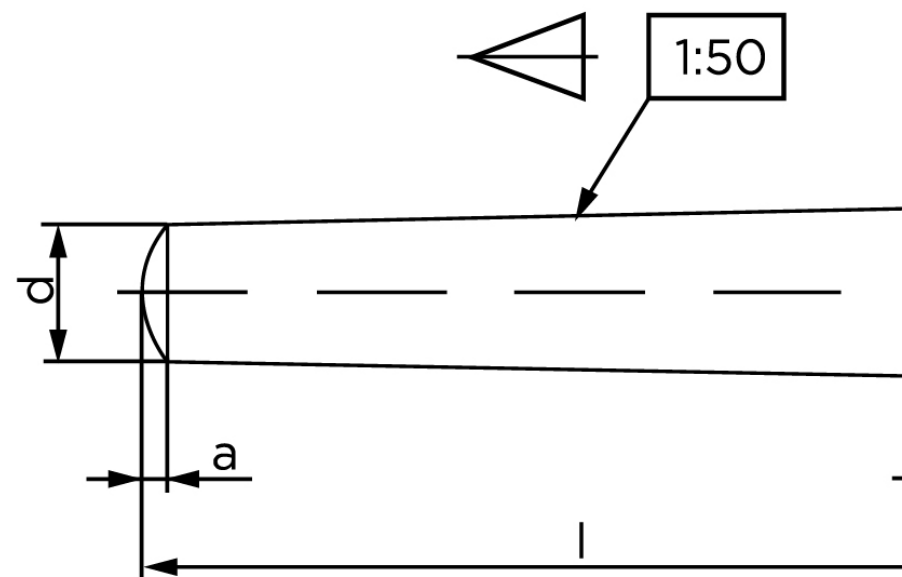

Konisk Stifte ISO 2339 Iht. EN 22339 Ubearbejdet (Drejet) Stål Type B Konisk 1:50 (Ø13x80) (2)

SKU: 023390020130080

GTIN:

Norm	ISO 2339
Dimensions	13
a_{ISO}	1,7
c_{max. DIN}	1,9
Bemærkning	* Ikke en standardiseret reference værdi
Mere info om ISO 2339	ISO 2339

Bemærk disse data er vejledende, og informationerne skal anses som vejledende, Bolte.dk stiller ingen garanti eller kan stilles til ansvar for overstående datatabel. Er du i tvivl så kontakt os på 75154999.

Vil du vide mere om dette produkt
Forespørg pris her