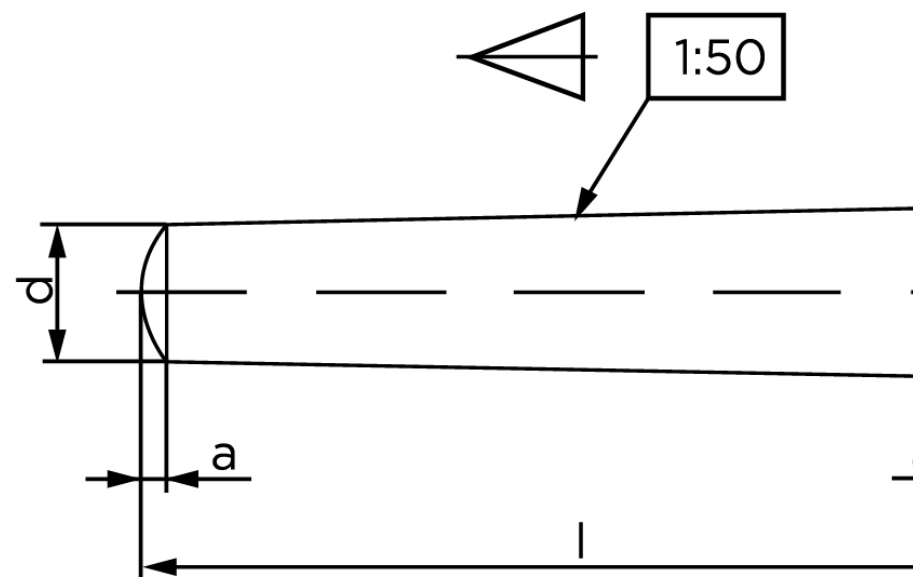

Konisk Stifte ISO 2339 Iht. EN 22339 Ubehandlet (Drejet) Stål Type B Konisk 1:50 (Ø14x100)

SKU: 023390020140100

GTIN:

Norm	ISO 2339
Dimensions	14
a_{ISO}	1,8
c_{max.} DIN	2
Mere info om ISO 2339	ISO 2339

Bemærk disse data er vejledende, og informationerne skal anses som vejledende, Bolte.dk stiller ingen garanti eller kan stilles til ansvar for overstående datatabel. Er du i tvivl så kontakt os på 75154999.

Vil du vide mere om dette produkt
Forespørg pris her