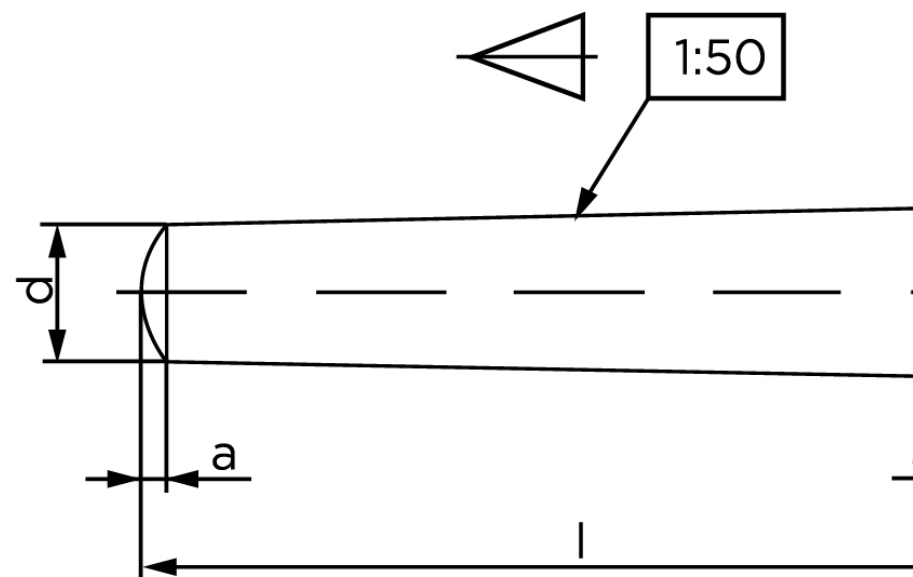

Konisk Stifte ISO 2339 Iht. EN 22339 Ubehandlet (Drejet) Stål Type B Konisk 1:50 (Ø14x55) (2)

SKU: 023390020140055

GTIN:

Norm	ISO 2339
Dimensions	14
a_{ISO}	1,8
c_{max.} DIN	2
Mere info om ISO 2339	ISO 2339

Bemærk disse data er vejledende, og informationerne skal anses som vejledende, Bolte.dk stiller ingen garanti eller kan stilles til ansvar for overstående datatabel. Er du i tvivl så kontakt os på 75154999.

Vil du vide mere om dette produkt
Forespørg pris her