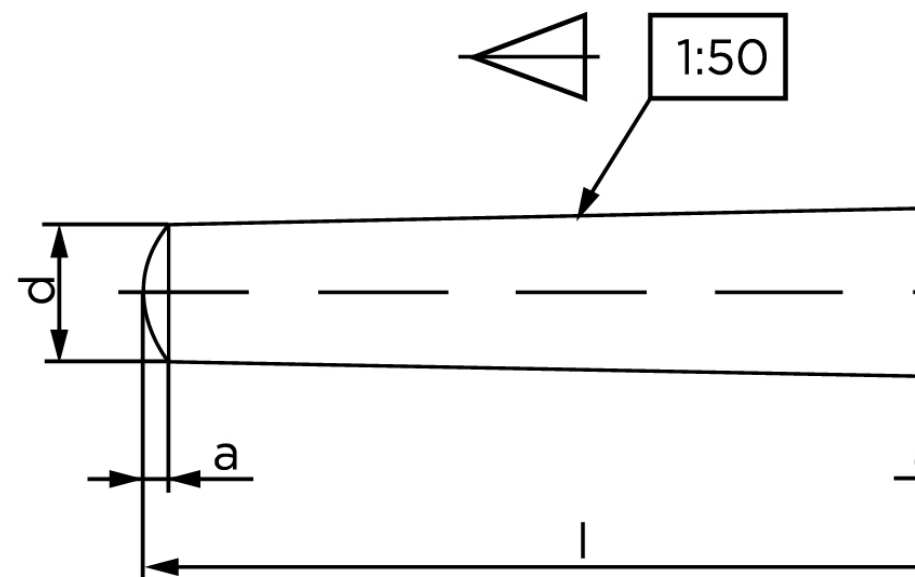

Konisk Stifte ISO 2339 Iht. EN 22339 Rustfri Type B Konisk 1:50 (Ø1,5x12) (50 Stk)

SKU: 023399120015012

GTIN:

Norm	ISO 2339
Dimensions	1,5
aISO	0,2
C _{max.} DIN	0,23
Mere info om ISO 2339	ISO 2339

Bemærk disse data er vejledende, og informationerne skal anses som vejledende, Bolte.dk stiller ingen garanti eller kan stilles til ansvar for overstående datatabel. Er du i tvivl så kontakt os på 75154999.