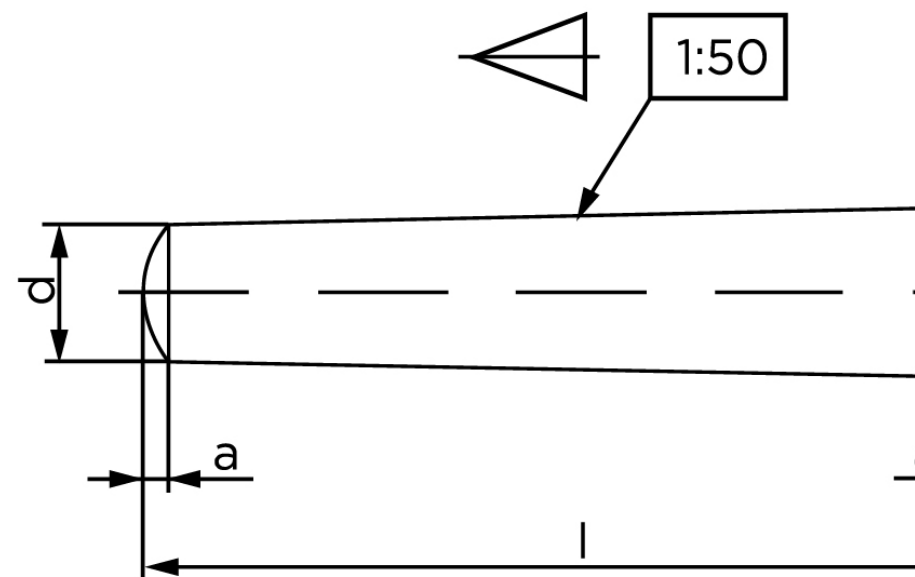

Konisk Stifte ISO 2339 Iht. EN 22339 Ubehandlet (Drejet) Stål Type B Konisk 1:50 (Ø1,5x14) (2)

SKU: 023390020015014

GTIN:

Norm	ISO 2339
Dimensions	1,5
a_{ISO}	0,2
c_{max. DIN}	0,23
Mere info om ISO 2339	ISO 2339

Bemærk disse data er vejledende, og informationerne skal anses som vejledende, Bolte.dk stiller ingen garanti eller kan stilles til ansvar for overstående datatabel. Er du i tvivl så kontakt os på 75154999.

Vil du vide mere om dette produkt
Forespørg pris her