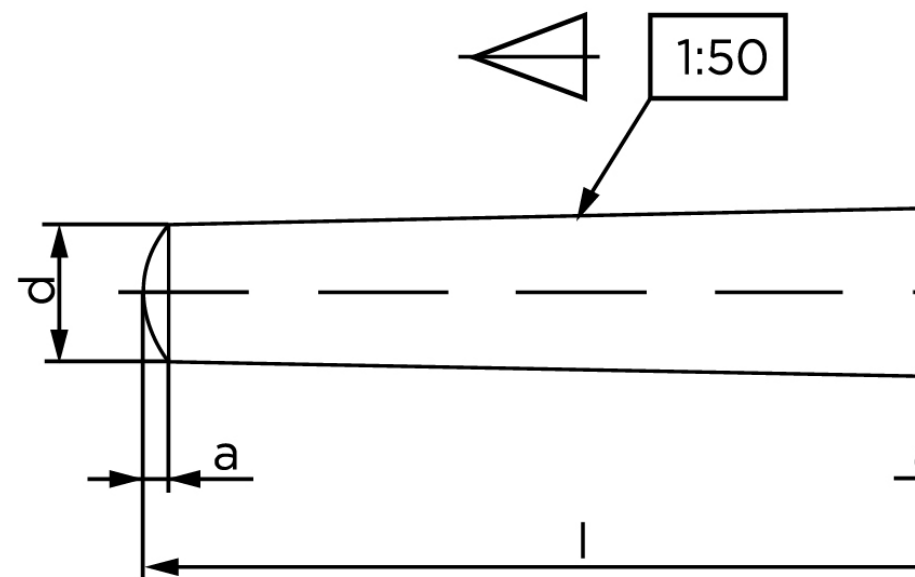

Konisk Stifte ISO 2339 Iht. EN 22339 Ubehandlet (Drejet) Stål Type B Konisk 1:50 (Ø1,5x18)

SKU: 023390020015018

GTIN:

Norm	ISO 2339
Dimensions	1,5
aISO	0,2
C_{max.} DIN	0,23
Mere info om ISO 2339	ISO 2339

Bemærk disse data er vejledende, og informationerne skal anses som vejledende, Bolte.dk stiller ingen garanti eller kan stilles til ansvar for overstående datatabel. Er du i tvivl så kontakt os på 75154999.

Vil du vide mere om dette produkt
Forespørg pris her