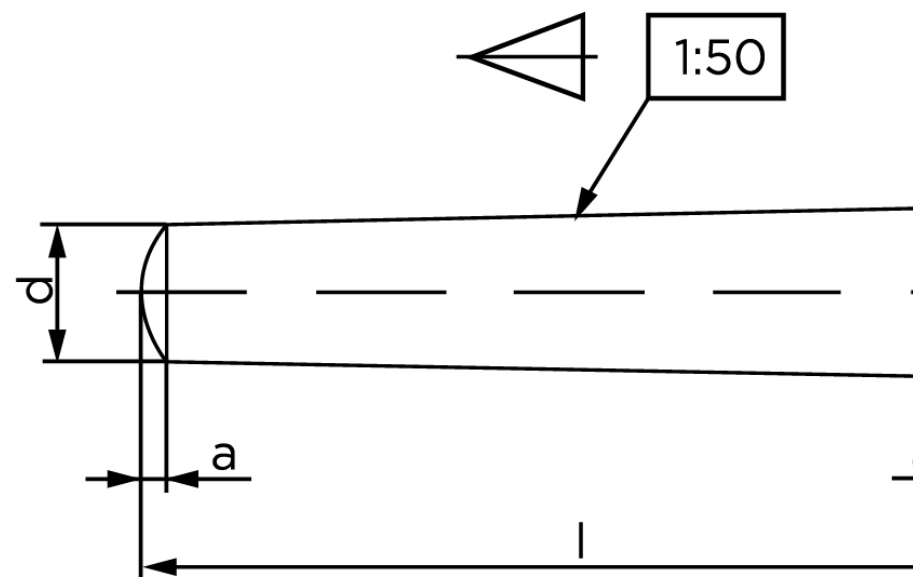

Konisk Stifte ISO 2339 Iht. EN 22339 Rustfri Type B Konisk 1:50 (Ø1,5x20) (50 Stk)

SKU: 023399120015020

GTIN:

Norm	ISO 2339
Dimensions	1,5
aISO	0,2
C _{max} . DIN	0,23
Mere info om ISO 2339	ISO 2339

Bemærk disse data er vejledende, og informationerne skal anses som vejledende, Bolte.dk stiller ingen garanti eller kan stilles til ansvar for overstående datatabel. Er du i tvivl så kontakt os på 75154999.