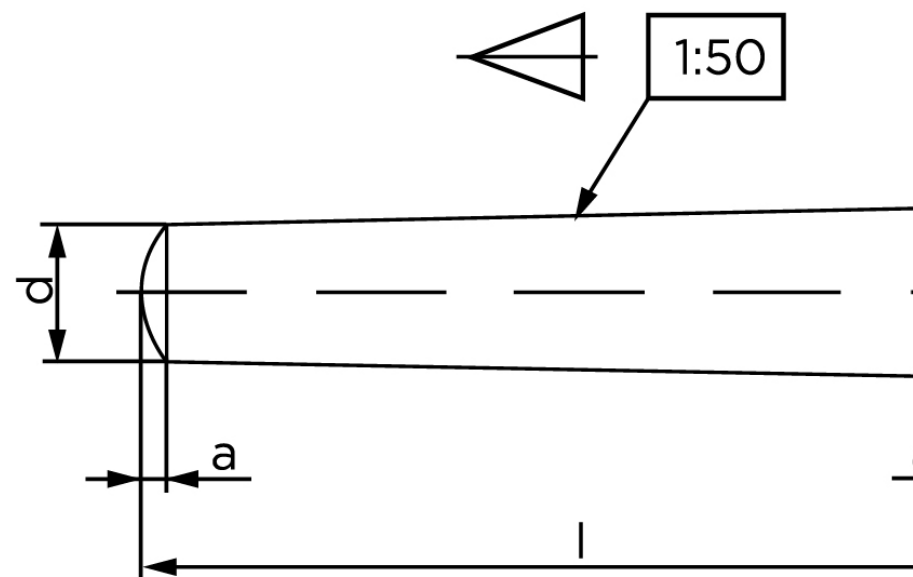

Konisk Stifte ISO 2339 Iht. EN 22339 Rustfri Type B Konisk 1:50 (Ø1,5x24) (50 Stk)

SKU: 023399120015024

GTIN:

Norm	ISO 2339
Dimensions	1,5
aISO	0,2
C_{max.} DIN	0,23
Mere info om ISO 2339	ISO 2339

Bemærk disse data er vejledende, og informationerne skal anses som vejledende, Bolte.dk stiller ingen garanti eller kan stilles til ansvar for overstående datatabel. Er du i tvivl så kontakt os på 75154999.

Vil du vide mere om dette produkt
Forespørg pris her