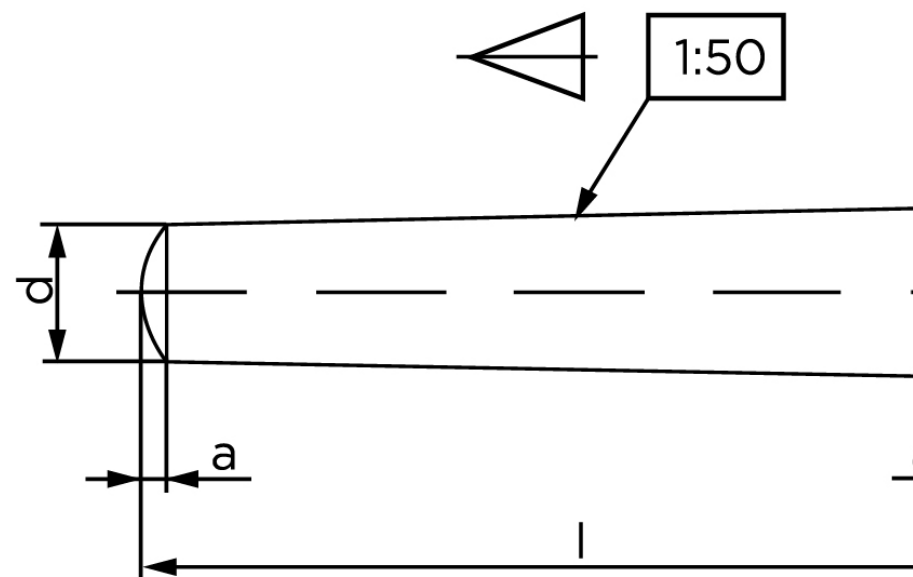

Konisk Stifte ISO 2339 Iht. EN 22339 Rustfri Type B Konisk 1:50 (Ø1,5x26) (50 Stk)

SKU: 023399120015026

GTIN:

Norm	ISO 2339
Dimensions	1,5
aISO	0,2
C_{max.} DIN	0,23
Mere info om ISO 2339	ISO 2339

Bemærk disse data er vejledende, og informationerne skal anses som vejledende, Bolte.dk stiller ingen garanti eller kan stilles til ansvar for overstående datatabel. Er du i tvivl så kontakt os på 75154999.

Vil du vide mere om dette produkt
Forespørg pris her