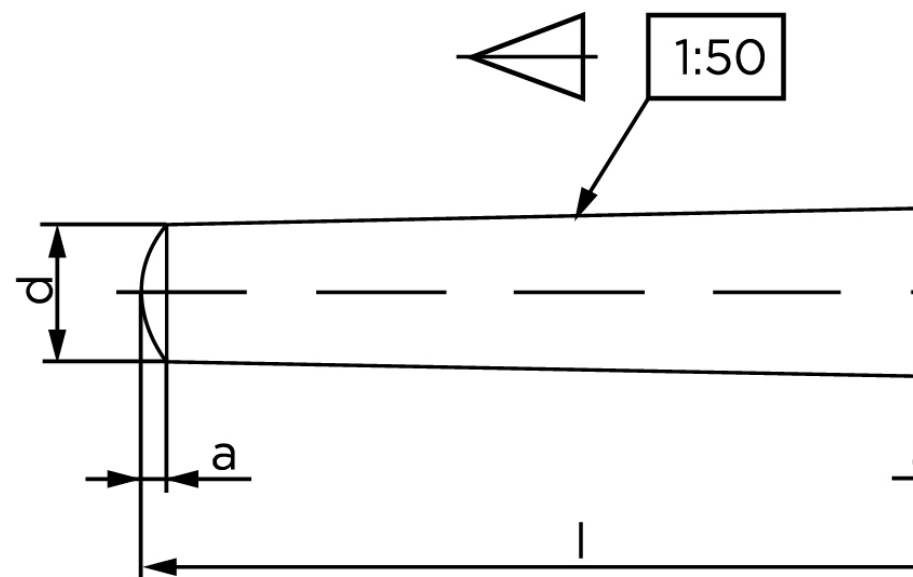

Konisk Stifte ISO 2339 Iht. EN 22339 Ubehandlet (Drejet) Stål Type B Konisk 1:50 (Ø16x110)

SKU: 023390020160110

GTIN:

Norm	ISO 2339
Dimensions	16
aISO	2
C_{max.} DIN	2,5
Mere info om ISO 2339	ISO 2339

Bemærk disse data er vejledende, og informationerne skal anses som vejledende, Bolte.dk stiller ingen garanti eller kan stilles til ansvar for overstående datatabel. Er du i tvivl så kontakt os på 75154999.

Vil du vide mere om dette produkt
Forespørg pris her