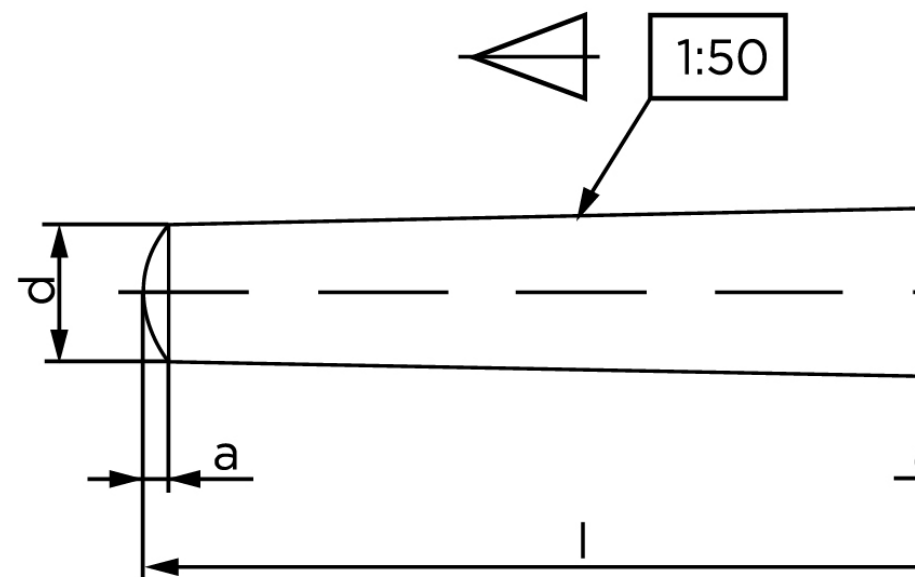

Konisk Stifte ISO 2339 Iht. EN 22339 Ubehandlet (Drejet) Stål Type B Konisk 1:50 (Ø16x140)

SKU: 023390020160140

GTIN:

Norm	ISO 2339
Dimensions	16
aISO	2
C_{max.} DIN	2,5
Mere info om ISO 2339	ISO 2339

Bemærk disse data er vejledende, og informationerne skal anses som vejledende, Bolte.dk stiller ingen garanti eller kan stilles til ansvar for overstående datatabel. Er du i tvivl så kontakt os på 75154999.

Vil du vide mere om dette produkt
Forespørg pris her