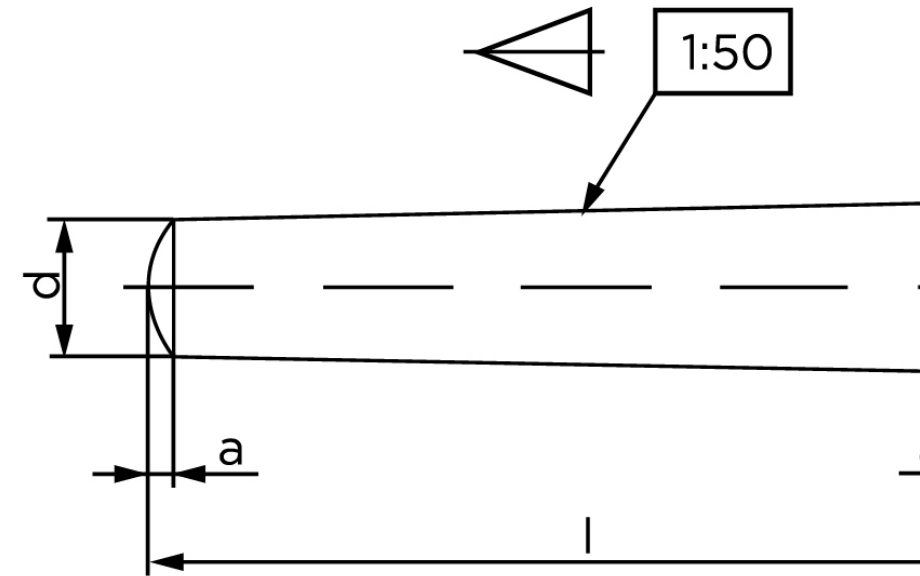

Konisk Stifte ISO 2339 Iht. EN 22339 Ubehandlet (Drejet) Stål Type B Konisk 1:50 (Ø16x180)

SKU: 023390020160180

GTIN:

Norm	ISO 2339
Dimensions	16
aISO	2
C _{max.} DIN	2,5
Mere info om ISO 2339	ISO 2339

Bemærk disse data er vejledende, og informationerne skal anses som vejledende, Bolte.dk stiller ingen garanti eller kan stilles til ansvar for overstående datatabel. Er du i tvivl så kontakt os på 75154999.