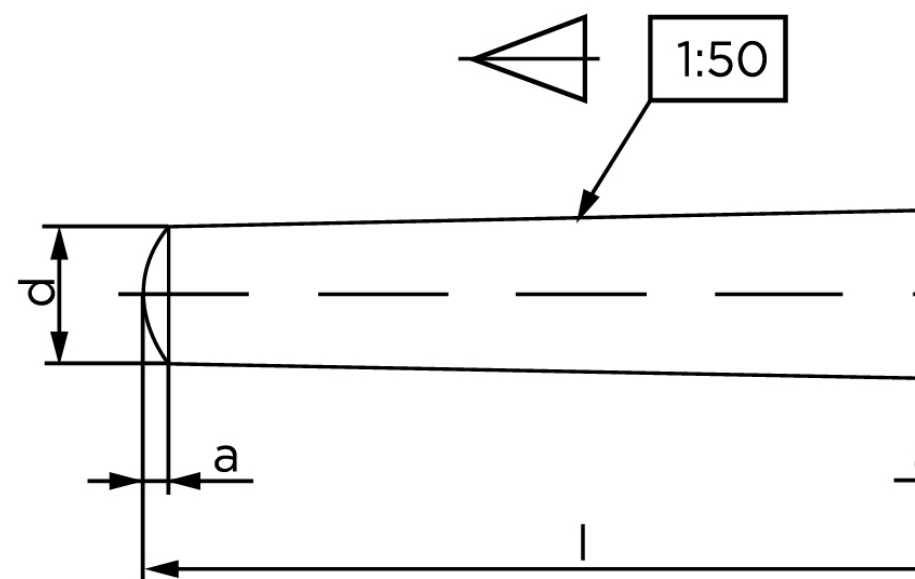

Konisk Stifte ISO 2339 Iht. EN 22339 Ubehandlet (Drejet) Stål Type B Konisk 1:50 (Ø16x40) (1

SKU: 023390020160040

GTIN:

Norm	ISO 2339
Dimensions	16
aISO	2
C_{max.} DIN	2,5
Mere info om ISO 2339	ISO 2339

Bemærk disse data er vejledende, og informationerne skal anses som vejledende, Bolte.dk stiller ingen garanti eller kan stilles til ansvar for overstående datatabel. Er du i tvivl så kontakt os på 75154999.

Vil du vide mere om dette produkt
Forespørg pris her