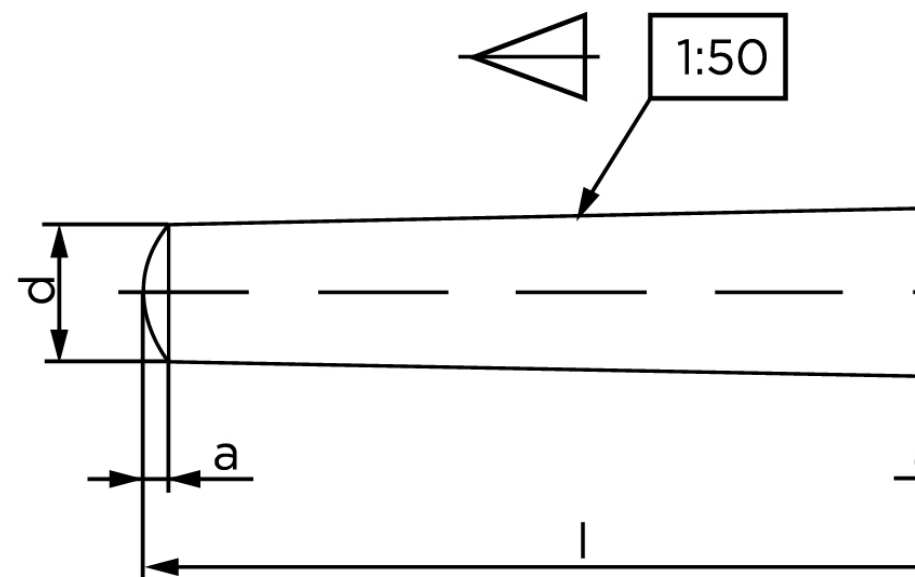

Konisk Stifte ISO 2339 Iht. EN 22339 Ubehandlet (Drejet) Stål Type B Konisk 1:50 (Ø16x50) (1

SKU: 023390020160050

GTIN:

Norm	ISO 2339
Dimensions	16
aISO	2
C_{max.} DIN	2,5
Mere info om ISO 2339	ISO 2339

Bemærk disse data er vejledende, og informationerne skal anses som vejledende, Bolte.dk stiller ingen garanti eller kan stilles til ansvar for overstående datatabel. Er du i tvivl så kontakt os på 75154999.

Vil du vide mere om dette produkt
Forespørg pris her