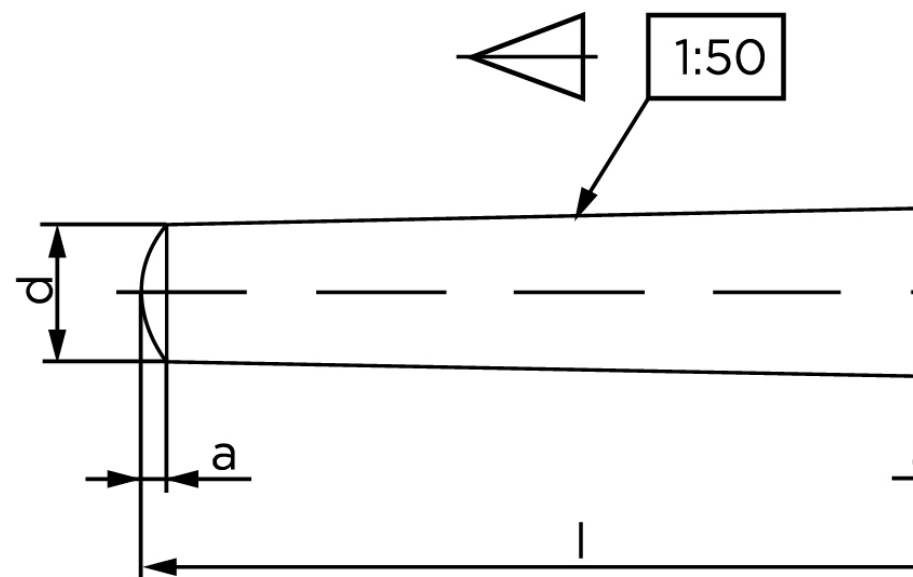

Konisk Stifte ISO 2339 Iht. EN 22339 Ubehandlet (Drejet) Stål Type B Konisk 1:50 (Ø16x60) (1

SKU: 023390020160060

GTIN:

Norm	ISO 2339
Dimensions	16
aISO	2
C_{max.} DIN	2,5
Mere info om ISO 2339	ISO 2339

Bemærk disse data er vejledende, og informationerne skal anses som vejledende, Bolte.dk stiller ingen garanti eller kan stilles til ansvar for overstående datatabel. Er du i tvivl så kontakt os på 75154999.

Vil du vide mere om dette produkt
Forespørg pris her