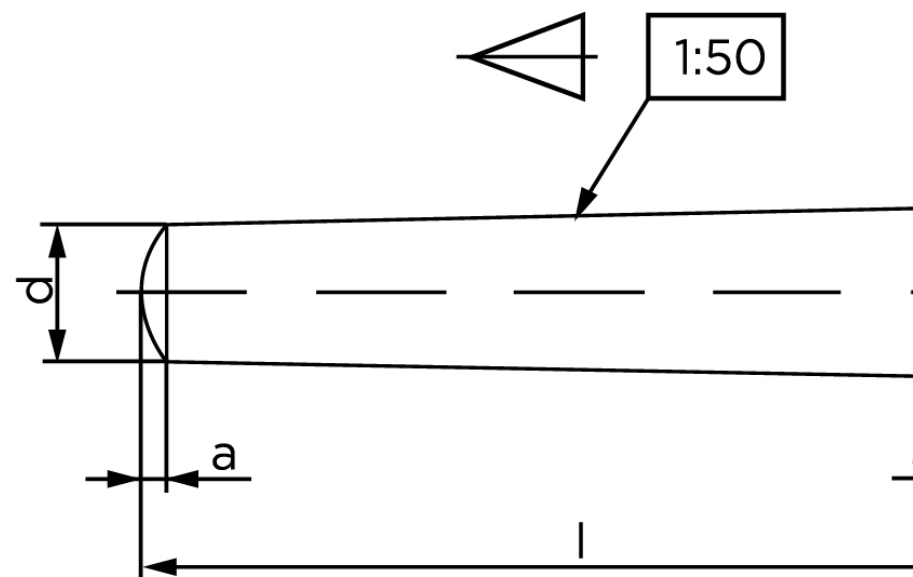

Konisk Stifte ISO 2339 Iht. EN 22339 Ubehandlet (Drejet) Stål Type B Konisk 1:50 (Ø16x90) (1

SKU: 023390020160090

GTIN:

Norm	ISO 2339
Dimensions	16
aISO	2
C_{max}. DIN	2,5
Mere info om ISO 2339	ISO 2339

Bemærk disse data er vejledende, og informationerne skal anses som vejledende, Bolte.dk stiller ingen garanti eller kan stilles til ansvar for overstående datatabel. Er du i tvivl så kontakt os på 75154999.

Vil du vide mere om dette produkt
Forespørg pris her