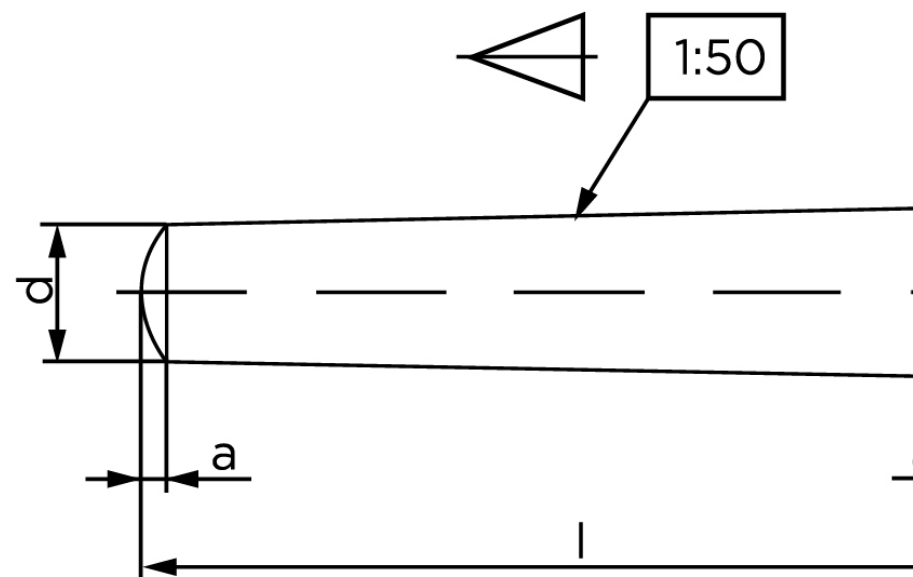

Konisk Stifte ISO 2339 Iht. EN 22339 Rustfri Type B Konisk 1:50 (Ø1x10) (50 Stk)

SKU: 023399120010010

GTIN:

Norm	ISO 2339
Dimensions	1
a _{ISO}	0,12
c _{max.} DIN	0,15
Mere info om ISO 2339	ISO 2339

Bemærk disse data er vejledende, og informationerne skal anses som vejledende, Bolte.dk stiller ingen garanti eller kan stilles til ansvar for overstående datatabel. Er du i tvivl så kontakt os på 75154999.