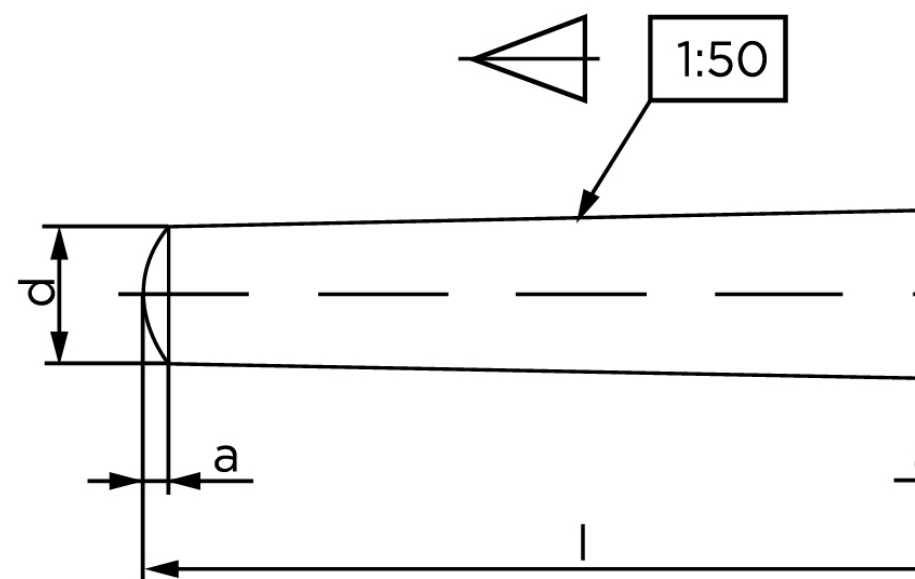

Konisk Stifte ISO 2339 Iht. EN 22339 Ubehandlet (Drejet) Stål Type B Konisk 1:50 (Ø1x16) (20

SKU: 023390020010016

GTIN:

Norm	ISO 2339
Dimensions	1
a_{ISO}	0,12
c_{max.} DIN	0,15
Mere info om ISO 2339	ISO 2339

Bemærk disse data er vejledende, og informationerne skal anses som vejledende, Bolte.dk stiller ingen garanti eller kan stilles til ansvar for overstående datatabel. Er du i tvivl så kontakt os på 75154999.

Vil du vide mere om dette produkt
Forespørg pris her