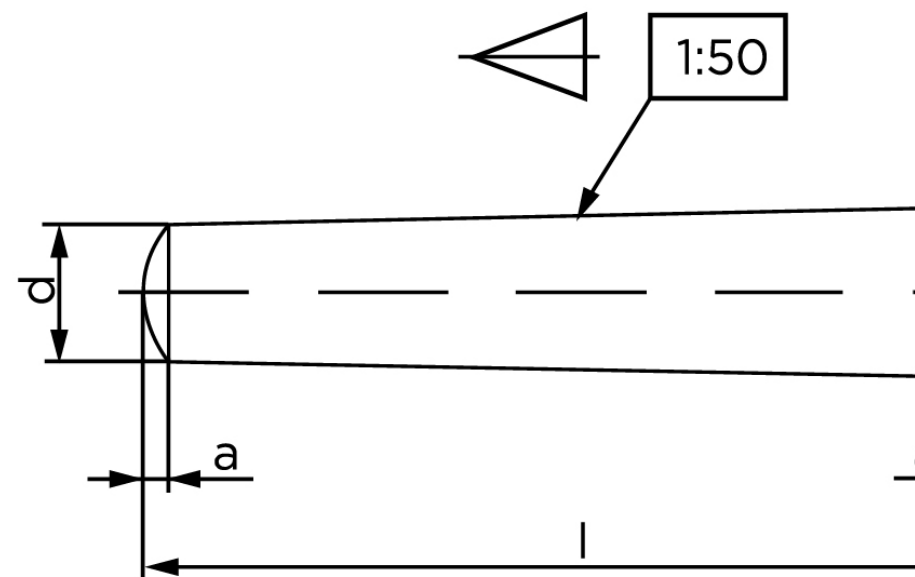

Konisk Stifte ISO 2339 Iht. EN 22339 Rustfri Type B Konisk 1:50 (Ø1x16) (50 Stk)

SKU: 023399120010016

GTIN:

Norm	ISO 2339
Dimensions	1
a _{ISO}	0,12
c _{max.} DIN	0,15
Mere info om ISO 2339	ISO 2339

Bemærk disse data er vejledende, og informationerne skal anses som vejledende, Bolte.dk stiller ingen garanti eller kan stilles til ansvar for overstående datatabel. Er du i tvivl så kontakt os på 75154999.