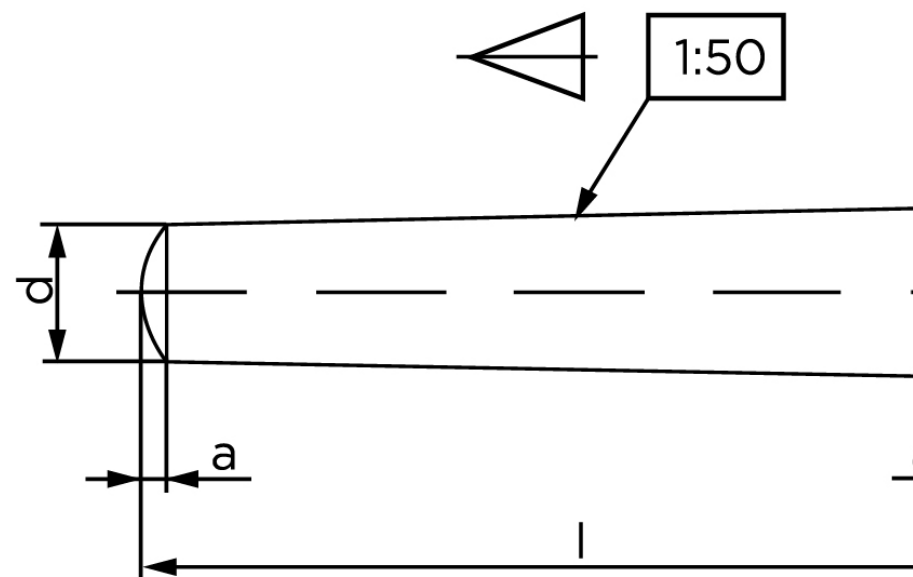

Konisk Stifte ISO 2339 Iht. EN 22339 Rustfri Type B Konisk 1:50 (Ø1x18) (50 Stk)

SKU: 023399120010018

GTIN:

Norm	ISO 2339
Dimensions	1
a _{ISO}	0,12
c _{max.} DIN	0,15
Mere info om ISO 2339	ISO 2339

Bemærk disse data er vejledende, og informationerne skal anses som vejledende, Bolte.dk stiller ingen garanti eller kan stilles til ansvar for overstående datatabel. Er du i tvivl så kontakt os på 75154999.