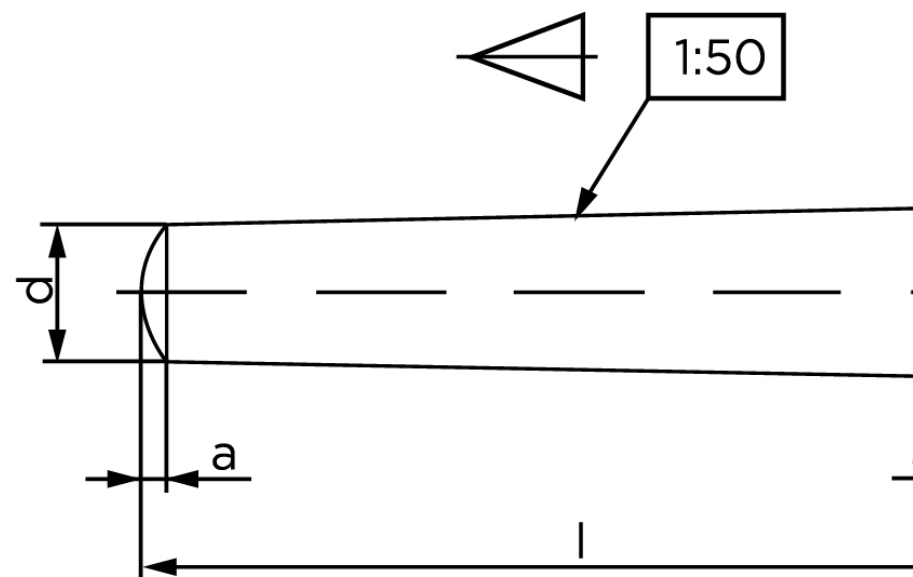

Konisk Stifte ISO 2339 Iht. EN 22339 Ubehandlet (Drejet) Stål Type B Konisk 1:50 (Ø20x110)

SKU: 023390020200110

GTIN:

Norm	ISO 2339
Dimensions	20
a_{ISO}	2,5
c_{max.} DIN	3
Mere info om ISO 2339	ISO 2339

Bemærk disse data er vejledende, og informationerne skal anses som vejledende, Bolte.dk stiller ingen garanti eller kan stilles til ansvar for overstående datatabel. Er du i tvivl så kontakt os på 75154999.

Vil du vide mere om dette produkt
Forespørg pris her