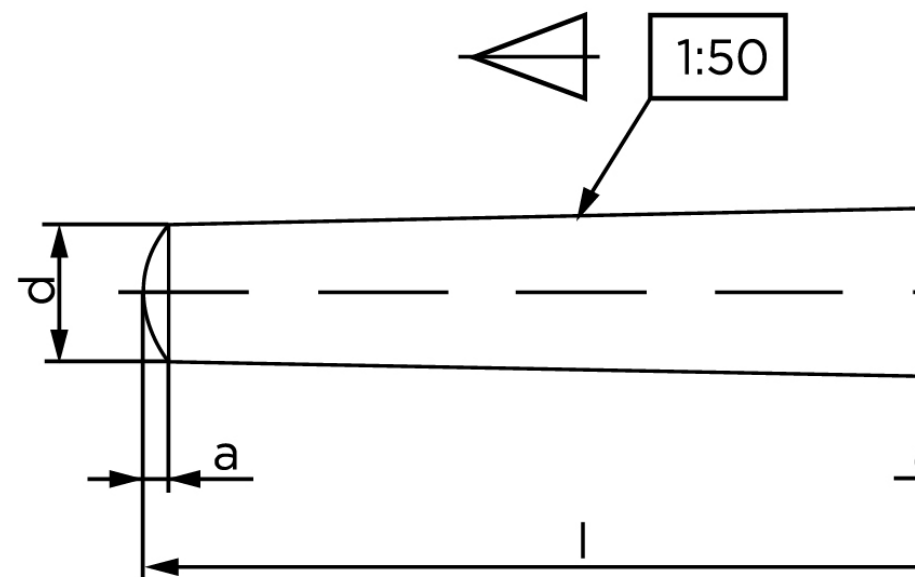

Konisk Stifte ISO 2339 Iht. EN 22339 Ubehandlet (Drejet) Stål Type B Konisk 1:50 (Ø20x130)

SKU: 023390020200130

GTIN:

Norm	ISO 2339
Dimensions	20
a_{ISO}	2,5
c_{max.} DIN	3
Mere info om ISO 2339	ISO 2339

Bemærk disse data er vejledende, og informationerne skal anses som vejledende, Bolte.dk stiller ingen garanti eller kan stilles til ansvar for overstående datatabel. Er du i tvivl så kontakt os på 75154999.

Vil du vide mere om dette produkt
Forespørg pris her