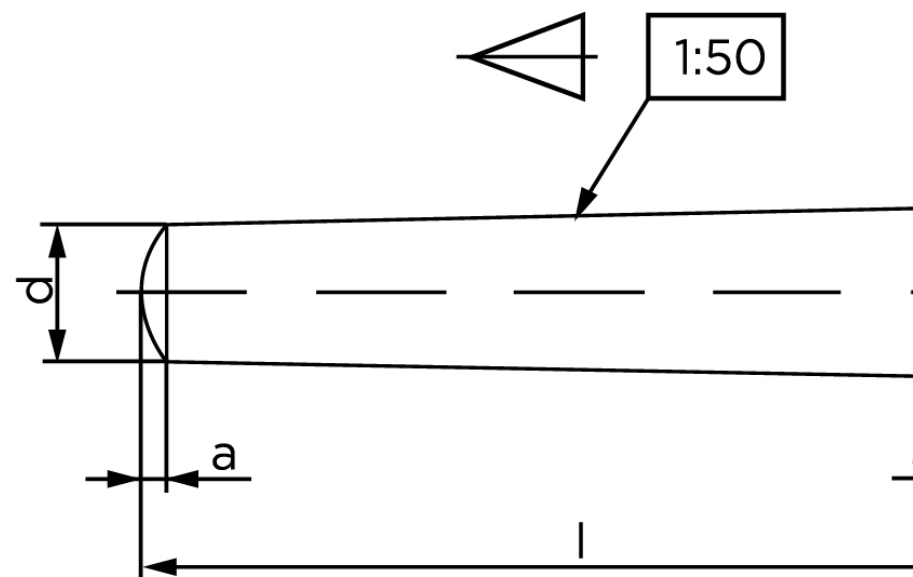

Konisk Stifte ISO 2339 Iht. EN 22339 Ubehandlet (Drejet) Stål Type B Konisk 1:50 (Ø20x140)

SKU: 023390020200140

GTIN:

Norm	ISO 2339
Dimensions	20
a_{ISO}	2,5
c_{max.} DIN	3
Mere info om ISO 2339	ISO 2339

Bemærk disse data er vejledende, og informationerne skal anses som vejledende, Bolte.dk stiller ingen garanti eller kan stilles til ansvar for overstående datatabel. Er du i tvivl så kontakt os på 75154999.

Vil du vide mere om dette produkt
Forespørg pris her