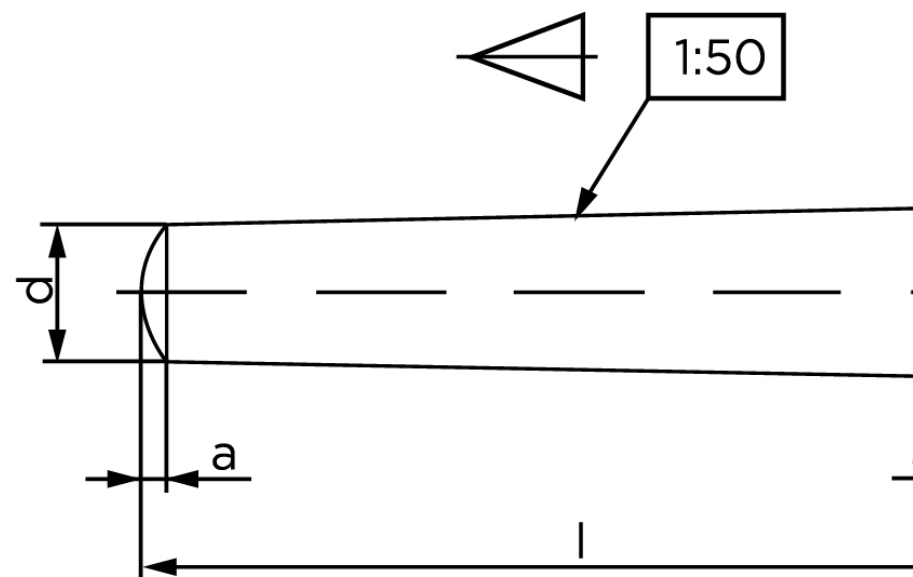

Konisk Stifte ISO 2339 Iht. EN 22339 Ubehandlet (Drejet) Stål Type B Konisk 1:50 (Ø20x165)

SKU: 023390020200165

GTIN:

Norm	ISO 2339
Dimensions	20
a_{ISO}	2,5
c_{max.} DIN	3
Mere info om ISO 2339	ISO 2339

Bemærk disse data er vejledende, og informationerne skal anses som vejledende, Bolte.dk stiller ingen garanti eller kan stilles til ansvar for overstående datatabel. Er du i tvivl så kontakt os på 75154999.

Vil du vide mere om dette produkt
Forespørg pris her