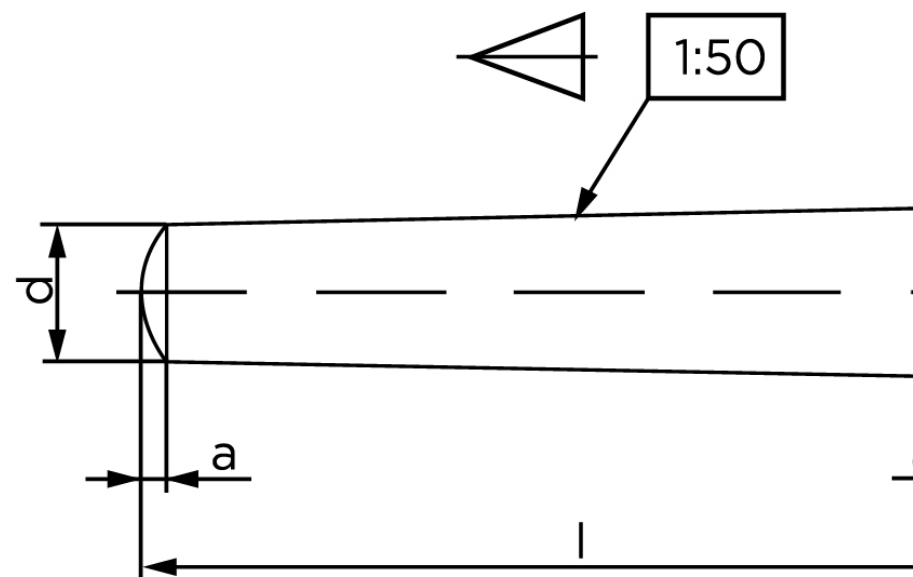

Konisk Stifte ISO 2339 Iht. EN 22339 Ubehandlet (Drejet) Stål Type B Konisk 1:50 (Ø20x60) (1

SKU: 023390020200060

GTIN:

Norm	ISO 2339
Dimensions	20
a_{ISO}	2,5
c_{max.} DIN	3
Mere info om ISO 2339	ISO 2339

Bemærk disse data er vejledende, og informationerne skal anses som vejledende, Bolte.dk stiller ingen garanti eller kan stilles til ansvar for overstående datatabel. Er du i tvivl så kontakt os på 75154999.

Vil du vide mere om dette produkt
Forespørg pris her