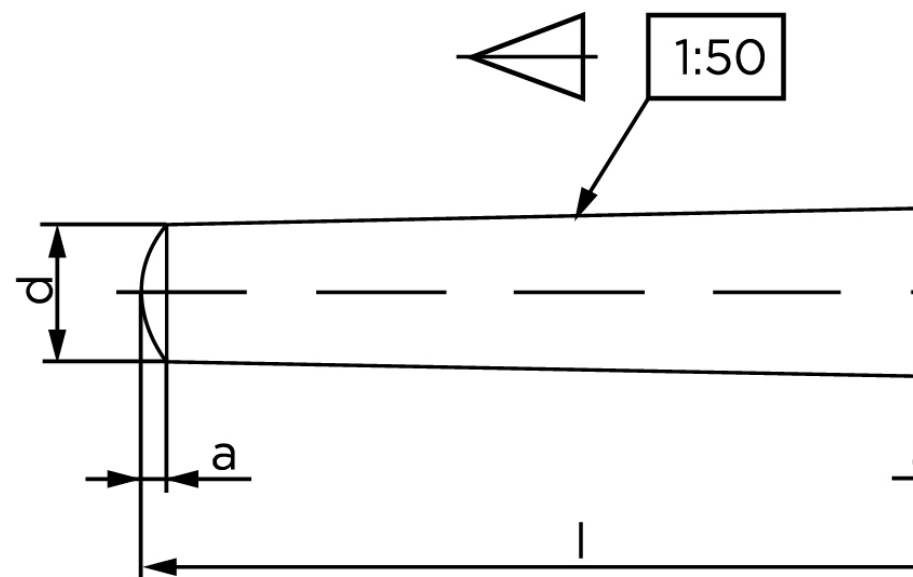

Konisk Stifte ISO 2339 Iht. EN 22339 Ubehandlet (Drejet) Stål Type B Konisk 1:50 (Ø20x70) (1

SKU: 023390020200070

GTIN:

Norm	ISO 2339
Dimensions	20
a_{ISO}	2,5
c_{max.} DIN	3
Mere info om ISO 2339	ISO 2339

Bemærk disse data er vejledende, og informationerne skal anses som vejledende, Bolte.dk stiller ingen garanti eller kan stilles til ansvar for overstående datatabel. Er du i tvivl så kontakt os på 75154999.

Vil du vide mere om dette produkt
Forespørg pris her