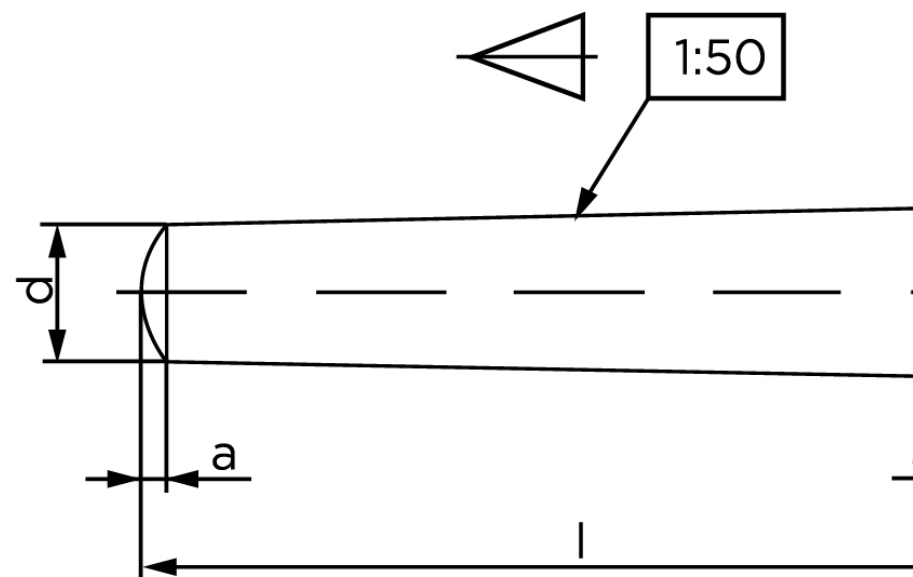

Konisk Stifte ISO 2339 Iht. EN 22339 Ubehandlet (Drejet) Stål Type B Konisk 1:50 (Ø20x90) (1

SKU: 023390020200090

GTIN:

Norm	ISO 2339
Dimensions	20
a_{ISO}	2,5
c_{max.} DIN	3
Mere info om ISO 2339	ISO 2339

Bemærk disse data er vejledende, og informationerne skal anses som vejledende, Bolte.dk stiller ingen garanti eller kan stilles til ansvar for overstående datatabel. Er du i tvivl så kontakt os på 75154999.

Vil du vide mere om dette produkt
Forespørg pris her