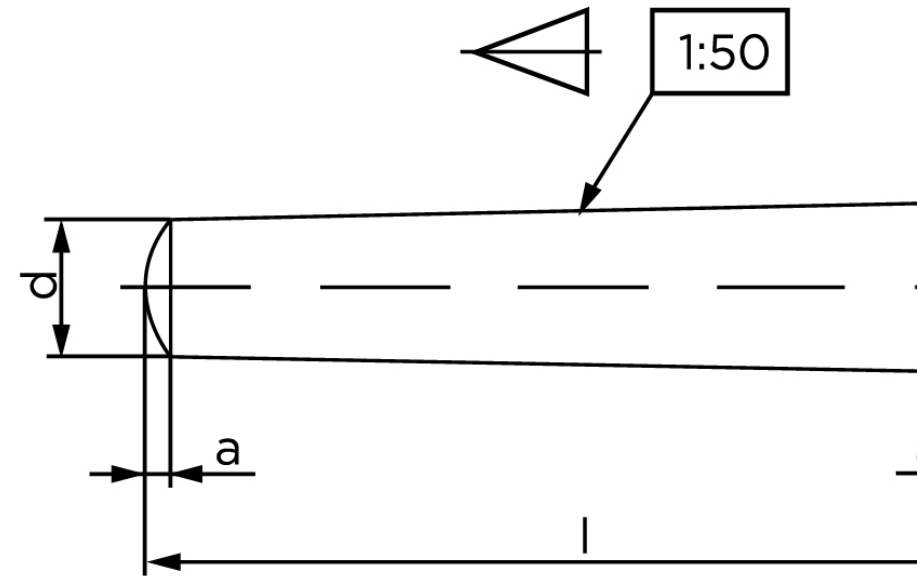

Konisk Stifte ISO 2339 Iht. EN 22339 Ubehandlet (Drejet) Stål Type B Konisk 1:50 (Ø2,5x10)

SKU: 023390020025010

GTIN:

Norm	ISO 2339
Dimensions	2,5
aISO	0,3
c_{max.} DIN	0,4
Mere info om ISO 2339	ISO 2339

Bemærk disse data er vejledende, og informationerne skal anses som vejledende, Bolte.dk stiller ingen garanti eller kan stilles til ansvar for overstående datatabel. Er du i tvivl så kontakt os på 75154999.

Vil du vide mere om dette produkt
Forespørg pris her