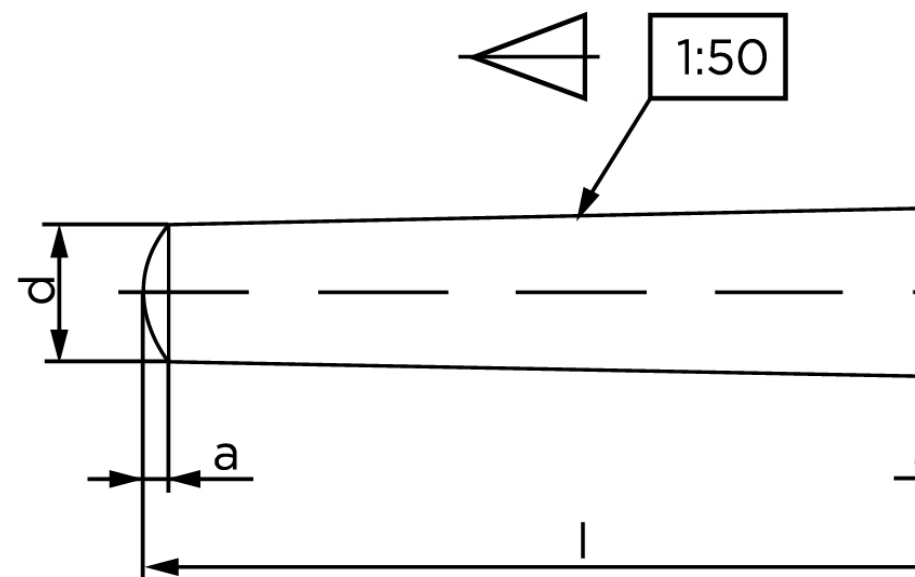

Konisk Stifte ISO 2339 Iht. EN 22339 Ubehandlet (Drejet) Stål Type B Konisk 1:50 (Ø2,5x14)

SKU: 023390020025014

GTIN:

Norm	ISO 2339
Dimensions	2,5
a_{ISO}	0,3
c_{max. DIN}	0,4
Mere info om ISO 2339	ISO 2339

Bemærk disse data er vejledende, og informationerne skal anses som vejledende, Bolte.dk stiller ingen garanti eller kan stilles til ansvar for overstående datatabel. Er du i tvivl så kontakt os på 75154999.

Vil du vide mere om dette produkt
Forespørg pris her