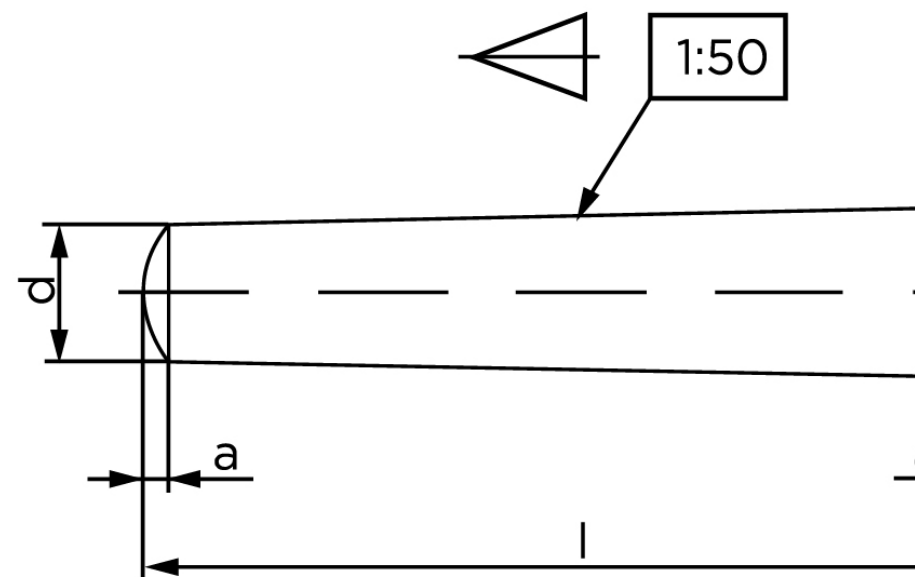

Konisk Stifte ISO 2339 Iht. EN 22339 Rustfri Type B Konisk 1:50 (Ø2,5x16) (50 Stk)

SKU: 023399120025016

GTIN:

Norm	ISO 2339
Dimensions	2,5
aISO	0,3
c _{max.} DIN	0,4
Mere info om ISO 2339	ISO 2339

Bemærk disse data er vejledende, og informationerne skal anses som vejledende, Bolte.dk stiller ingen garanti eller kan stilles til ansvar for overstående datatabel. Er du i tvivl så kontakt os på 75154999.