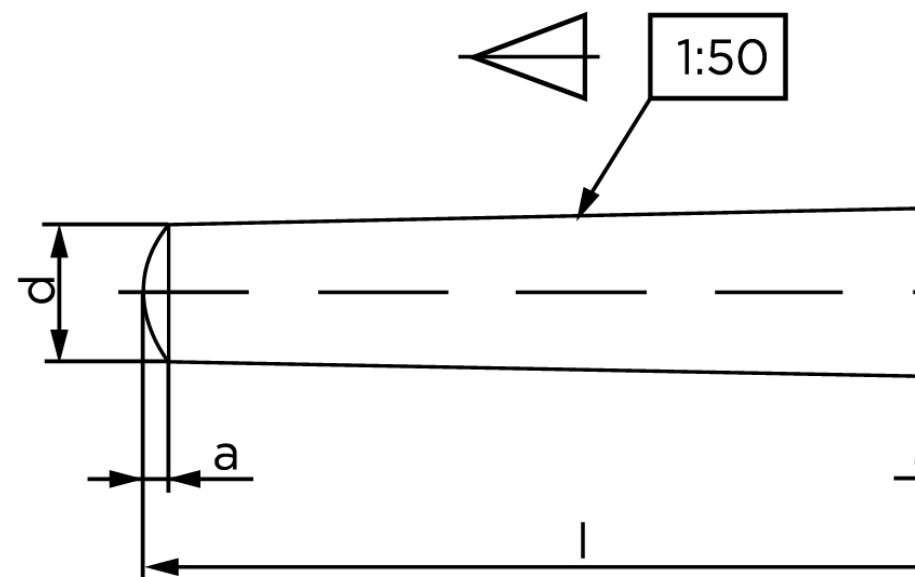

Konisk Stifte ISO 2339 Iht. EN 22339 Rustfri Type B Konisk 1:50 (Ø2,5x24) (50 Stk)

SKU: 023399120025024

GTIN:

Norm	ISO 2339
Dimensions	2,5
aISO	0,3
C _{max.} DIN	0,4
Mere info om ISO 2339	ISO 2339

Bemærk disse data er vejledende, og informationerne skal anses som vejledende, Bolte.dk stiller ingen garanti eller kan stilles til ansvar for overstående datatabel. Er du i tvivl så kontakt os på 75154999.