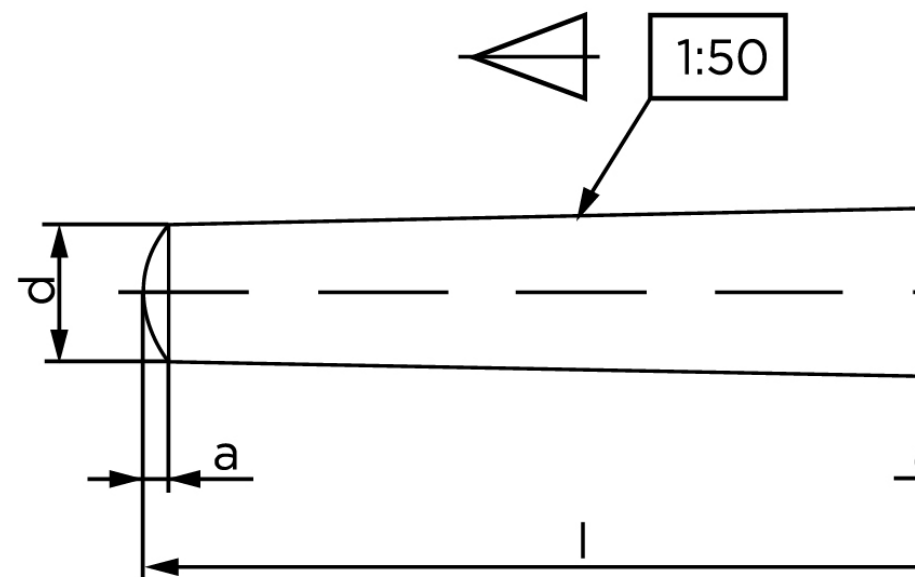

Konisk Stifte ISO 2339 Iht. EN 22339 Ubehandlet (Drejet) Stål Type B Konisk 1:50 (Ø2,5x32)

SKU: 023390020025032

GTIN:

Norm	ISO 2339
Dimensions	2,5
a_{ISO}	0,3
c_{max.} DIN	0,4
Mere info om ISO 2339	ISO 2339

Bemærk disse data er vejledende, og informationerne skal anses som vejledende, Bolte.dk stiller ingen garanti eller kan stilles til ansvar for overstående datatabel. Er du i tvivl så kontakt os på 75154999.

Vil du vide mere om dette produkt
Forespørg pris her