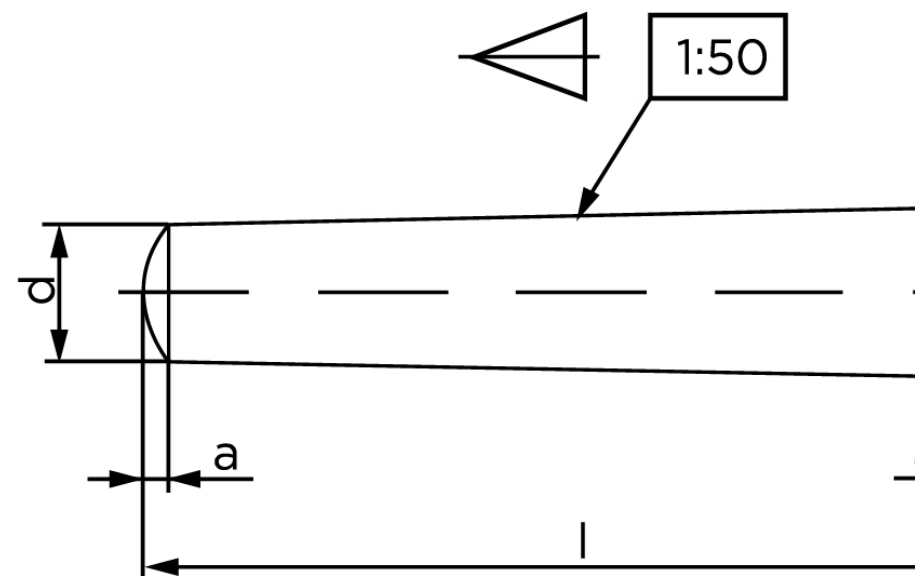

Konisk Stifte ISO 2339 Iht. EN 22339 Ubehandlet (Drejet) Stål Type B Konisk 1:50 (Ø2,5x36)

SKU: 023390020025036

GTIN:

Norm	ISO 2339
Dimensions	2,5
a_{ISO}	0,3
c_{max.} DIN	0,4
Mere info om ISO 2339	ISO 2339

Bemærk disse data er vejledende, og informationerne skal anses som vejledende, Bolte.dk stiller ingen garanti eller kan stilles til ansvar for overstående datatabel. Er du i tvivl så kontakt os på 75154999.

Vil du vide mere om dette produkt
Forespørg pris her